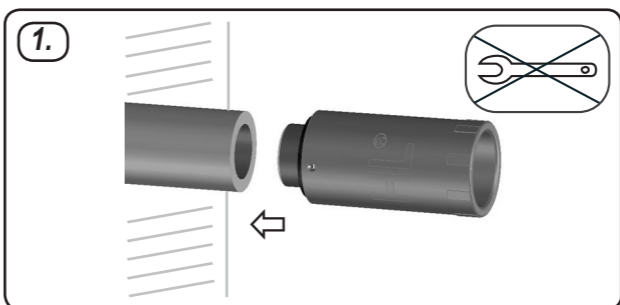

HL42.B

R 1/2"

15 bar

D BAUSTOPFEN **F** EMBOUT DE PROTECTION **H** VAKDUGÓ **RO** Dop de montare
I TAPPO DI PROTEZIONE **CZ** OCHRANNÁ ZÁTKA **PL** KOREK MONTAŻOWY **PYC** стойтельная пробка-заглушка водопроводная
GB TEST PLUG WITH VENT **SK** OCHRANNÁ ZÁTKA **SLO** VGRADNI ČEPI **BUL** ПРОБНА ТАПА С ВЕНТИЛ

01.03.2018

HL42.B

R 1/2"

15 bar

D BAUSTOPFEN **F** EMBOUT DE PROTECTION **H** VAKDUGÓ **RO** Dop de montare
I TAPPO DI PROTEZIONE **CZ** OCHRANNÁ ZÁTKA **PL** KOREK MONTAŻOWY **PYC** стойтельная пробка-заглушка водопроводная
GB TEST PLUG WITH VENT **SK** OCHRANNÁ ZÁTKA **SLO** VGRADNI ČEPI **BUL** ПРОБНА ТАПА С ВЕНТИЛ