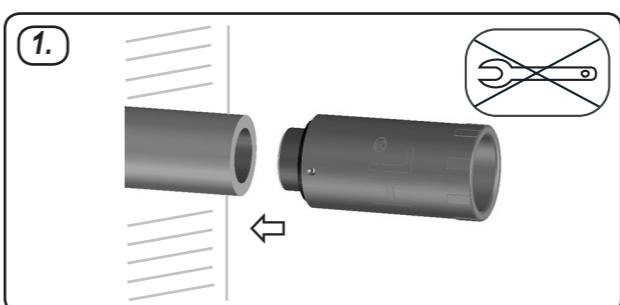

01.03.2018

HL42.B

R 1/2"

15 bar

D BAUSTOPFEN **F** EMBOUT DE PROTECTION **H** VAKDUGÓ **RO** Dop de montare
I TAPPO DI PROTEZIONE **CZ** OCHRANNÁ ZÁTKA **PL** KOREK MONTAŻOWY **PYC** стойтельная пробка-заглушка водопроводная
GB TEST PLUG WITH VENT **SK** OCHRANNÁ ZÁTKA **SLO** VGRADNI ČEPI **BUL** ПРОБНА ТАПА С ВЕНТИЛ