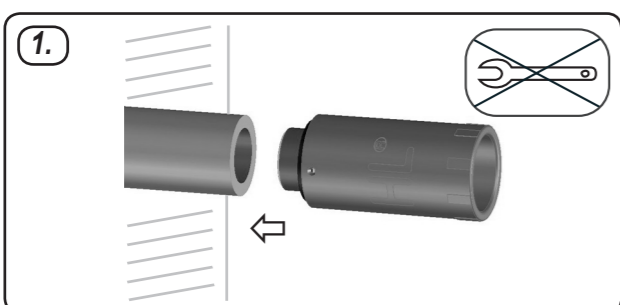

HL42.B

R 1/2"

15 bar

D BAUSTOPFEN **F** EMBOUT DE PROTECTION **H** VAKDUGÓ **RO** Dop de montare
I TAPPO DI PROTEZIONE **CZ** OCHRANNÁ ZÁTKA **PL** KOREK MONTAŻOWY **PYC** стойтельная пробка-заглушка водопроводная
GB TEST PLUG WITH VENT **SK** OCHRANNÁ ZÁTKA **SLO** VGRADNI ČEPI **BUL** ПРОБНА ТАПА С ВЕНТИЛ

01.03.2018

HL42.B

R 1/2"

15 bar

D BAUSTOPFEN **F** EMBOUT DE PROTECTION **H** VAKDUGÓ **RO** Dop de montare
I TAPPO DI PROTEZIONE **CZ** OCHRANNÁ ZÁTKA **PL** KOREK MONTAŻOWY **PYC** стойтельная пробка-заглушка водопроводная
GB TEST PLUG WITH VENT **SK** OCHRANNÁ ZÁTKA **SLO** VGRADNI ČEPI **BUL** ПРОБНА ТАПА С ВЕНТИЛ