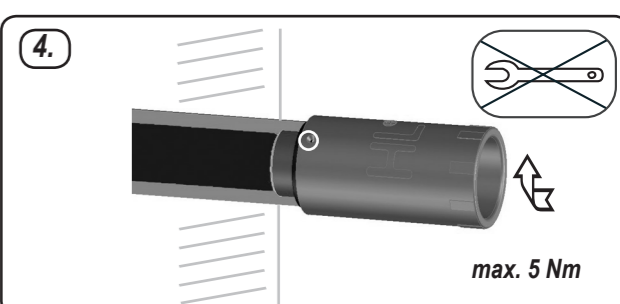

HL42.B

R 1/2"

15 bar

D BAUSTOPFEN **F** EMBOUT DE PROTECTION **H** VAKDUGÓ **RO** Dop de montare
I TAPPO DI PROTEZIONE **CZ** OCHRANNÁ ZÁTKA **PL** KOREK MONTAŻOWY **PYC** стойтельная пробка-заглушка водопроводная
GB TEST PLUG WITH VENT **SK** OCHRANNÁ ZÁTKA **SLO** VGRADNI ČEPI **BUL** ПРОБНА ТАПА С ВЕНТИЛ

01.03.2018