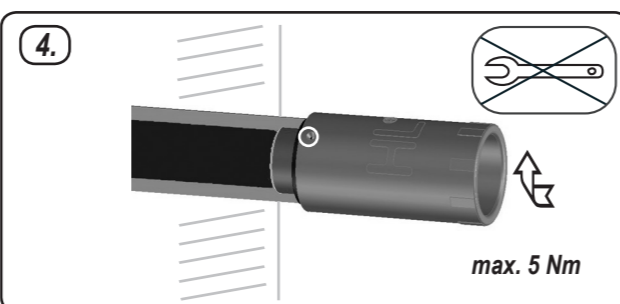

HL42.B

R 1/2"

15 bar

D BAUSTOPFEN **F** EMBOUT DE PROTECTION **H** VAKDUGÓ **RO** Dop de montare
I TAPPO DI PROTEZIONE **CZ** OCHRANNÁ ZÁTKA **PL** KOREK MONTAŻOWY **PYC** стойтельная пробка-заглушка водопроводная
GB TEST PLUG WITH VENT **SK** OCHRANNÁ ZÁTKA **SLO** VGRADNI ČEPI **BUL** ПРОБНА ТАПА С ВЕНТИЛ

01.03.2018

HL42.B

R 1/2"

15 bar

D BAUSTOPFEN **F** EMBOUT DE PROTECTION **H** VAKDUGÓ **RO** Dop de montare
I TAPPO DI PROTEZIONE **CZ** OCHRANNÁ ZÁTKA **PL** KOREK MONTAŻOWY **PYC** стойтельная пробка-заглушка водопроводная
GB TEST PLUG WITH VENT **SK** OCHRANNÁ ZÁTKA **SLO** VGRADNI ČEPI **BUL** ПРОБНА ТАПА С ВЕНТИЛ