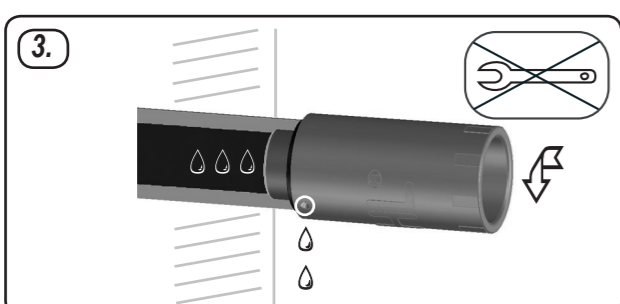

HL42.B

R 1/2"

15 bar

D BAUSTOPFEN **F** EMBOUT DE PROTECTION **H** VAKDUGÓ **RO** Dop de montare
I TAPPO DI PROTEZIONE **CZ** OCHRANNÁ ZÁTKA **PL** KOREK MONTAŻOWY **PYC** стойтельная пробка-заглушка водопроводная
GB TEST PLUG WITH VENT **SK** OCHRANNÁ ZÁTKA **SLO** VGRADNI ČEPI **BUL** ПРОБНА ТАПА С ВЕНТИЛ

01.03.2018

HL42.B

R 1/2"

15 bar

D BAUSTOPFEN **F** EMBOUT DE PROTECTION **H** VAKDUGÓ **RO** Dop de montare
I TAPPO DI PROTEZIONE **CZ** OCHRANNÁ ZÁTKA **PL** KOREK MONTAŻOWY **PYC** стойтельная пробка-заглушка водопроводная
GB TEST PLUG WITH VENT **SK** OCHRANNÁ ZÁTKA **SLO** VGRADNI ČEPI **BUL** ПРОБНА ТАПА С ВЕНТИЛ