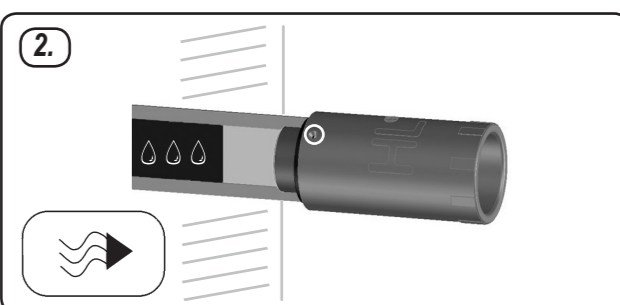

01.03.2018

HL42.B

R 1/2"

15 bar

D BAUSTOPFEN **F** EMBOUT DE PROTECTION **H** VAKDUGÓ **RO** Dop de montare
I TAPPO DI PROTEZIONE **CZ** OCHRANNÁ ZÁTKA **PL** KOREK MONTAŻOWY **PYC** стойтельная пробка-заглушка водопроводная
GB TEST PLUG WITH VENT **SK** OCHRANNÁ ZÁTKA **SLO** VGRADNI ČEPI **BUL** ПРОБНА ТАПА С ВЕНТИЛ