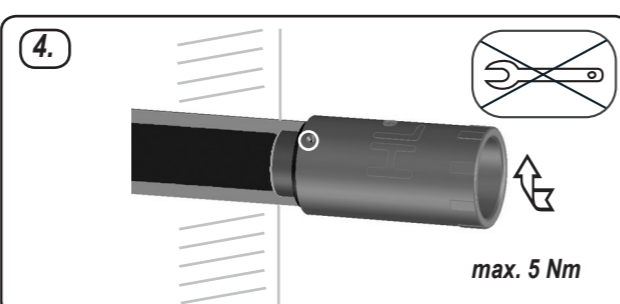

HL42.B

R 1/2"

15 bar

D BAUSTOPFEN **F** EMBOUT DE PROTECTION **H** VAKDUGÓ **RO** Dop de montare
I TAPPO DI PROTEZIONE **CZ** OCHRANNÁ ZÁTKA **PL** KOREK MONTAŻOWY **PYC** стойтельная пробка-заглушка водопроводная
GB TEST PLUG WITH VENT **SK** OCHRANNÁ ZÁTKA **SLO** VGRADNI ČEPI **BUL** ПРОБНА ТАПА С ВЕНТИЛ

01.03.2018

HL42.B

R 1/2"

15 bar

D BAUSTOPFEN **F** EMBOUT DE PROTECTION **H** VAKDUGÓ **RO** Dop de montare
I TAPPO DI PROTEZIONE **CZ** OCHRANNÁ ZÁTKA **PL** KOREK MONTAŻOWY **PYC** стойтельная пробка-заглушка водопроводная
GB TEST PLUG WITH VENT **SK** OCHRANNÁ ZÁTKA **SLO** VGRADNI ČEPI **BUL** ПРОБНА ТАПА С ВЕНТИЛ