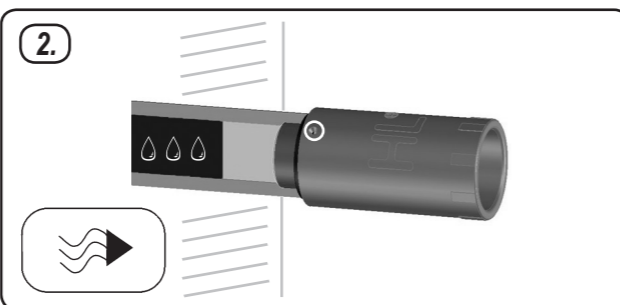

HL42.B

R 1/2"

15 bar

D BAUSTOPFEN **F** EMBOUT DE PROTECTION **H** VAKDUGÓ **RO** Dop de montare
I TAPPO DI PROTEZIONE **CZ** OCHRANNÁ ZÁTKA **PL** KOREK MONTAŻOWY **PYC** стойтельная пробка-заглушка водопроводная
GB TEST PLUG WITH VENT **SK** OCHRANNÁ ZÁTKA **SLO** VGRADNI ČEPI **BUL** ПРОБНА ТАПА С ВЕНТИЛ

01.03.2018

HL42.B

R 1/2"

15 bar

D BAUSTOPFEN **F** EMBOUT DE PROTECTION **H** VAKDUGÓ **RO** Dop de montare
I TAPPO DI PROTEZIONE **CZ** OCHRANNÁ ZÁTKA **PL** KOREK MONTAŻOWY **PYC** стойтельная пробка-заглушка водопроводная
GB TEST PLUG WITH VENT **SK** OCHRANNÁ ZÁTKA **SLO** VGRADNI ČEPI **BUL** ПРОБНА ТАПА С ВЕНТИЛ