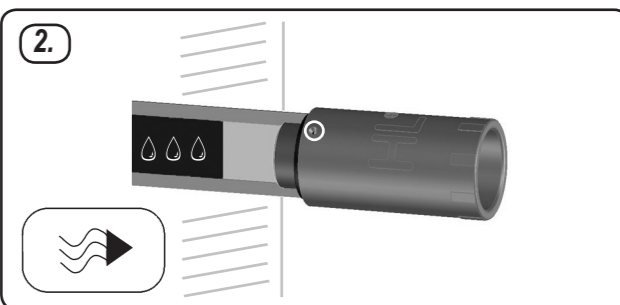

HL42.B

R 1/2"

15 bar

D BAUSTOPFEN **F** EMBOUT DE PROTECTION **H** VAKDUGÓ **RO** Dop de montare
I TAPPO DI PROTEZIONE **CZ** OCHRANNÁ ZÁTKA **PL** KOREK MONTAŻOWY **PYC** стойтельная пробка-заглушка водопроводная
GB TEST PLUG WITH VENT **SK** OCHRANNÁ ZÁTKA **SLO** VGRADNI ČEPI **BUL** ПРОБНА ТАПА С ВЕНТИЛ

01.03.2018

HL42.B

R 1/2"

15 bar

D BAUSTOPFEN **F** EMBOUT DE PROTECTION **H** VAKDUGÓ **RO** Dop de montare
I TAPPO DI PROTEZIONE **CZ** OCHRANNÁ ZÁTKA **PL** KOREK MONTAŻOWY **PYC** стойтельная пробка-заглушка водопроводная
GB TEST PLUG WITH VENT **SK** OCHRANNÁ ZÁTKA **SLO** VGRADNI ČEPI **BUL** ПРОБНА ТАПА С ВЕНТИЛ