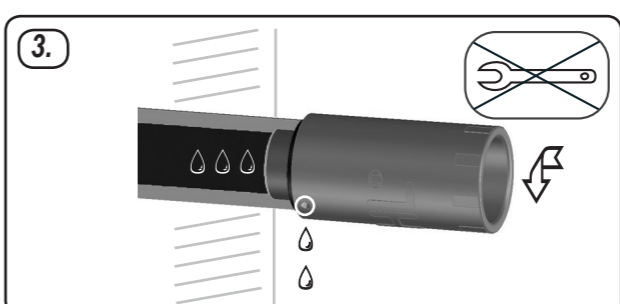

01.03.2018

HL42.B

R 1/2"

15 bar

D BAUSTOPFEN **F** EMBOUT DE PROTECTION **H** VAKDUGÓ **RO** Dop de montare
I TAPPO DI PROTEZIONE **CZ** OCHRANNÁ ZÁTKA **PL** KOREK MONTAŻOWY **PYC** стойтельная пробка-заглушка водопроводная
GB TEST PLUG WITH VENT **SK** OCHRANNÁ ZÁTKA **SLO** VGRADNI ČEPI **BUL** ПРОБНА ТАПА С ВЕНТИЛ