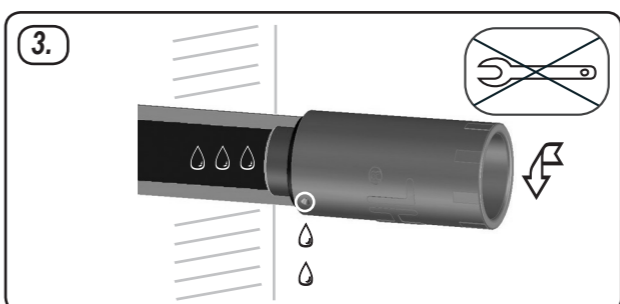

HL42.B

R 1/2"

15 bar

D BAUSTOPFEN **F** EMBOUT DE PROTECTION **H** VAKDUGÓ **RO** Dop de montare
I TAPPO DI PROTEZIONE **CZ** OCHRANNÁ ZÁTKA **PL** KOREK MONTAŻOWY **PYC** стойтельная пробка-заглушка водопроводная
GB TEST PLUG WITH VENT **SK** OCHRANNÁ ZÁTKA **SLO** VGRADNI ČEPI **BUL** ПРОБНА ТАПА С ВЕНТИЛ

01.03.2018

HL42.B

R 1/2"

15 bar

D BAUSTOPFEN **F** EMBOUT DE PROTECTION **H** VAKDUGÓ **RO** Dop de montare
I TAPPO DI PROTEZIONE **CZ** OCHRANNÁ ZÁTKA **PL** KOREK MONTAŻOWY **PYC** стойтельная пробка-заглушка водопроводная
GB TEST PLUG WITH VENT **SK** OCHRANNÁ ZÁTKA **SLO** VGRADNI ČEPI **BUL** ПРОБНА ТАПА С ВЕНТИЛ