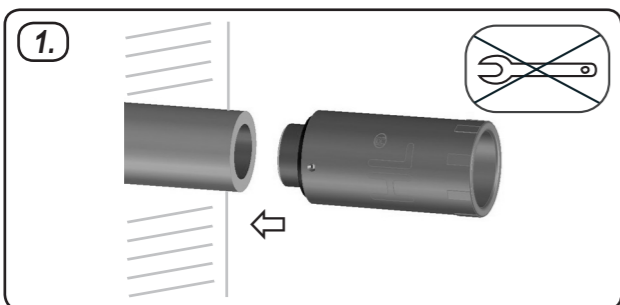

HL42.B

R 1/2"

15 bar

D BAUSTOPFEN **F** EMBOUT DE PROTECTION **H** VAKDUGÓ **RO** Dop de montare
I TAPPO DI PROTEZIONE **CZ** OCHRANNÁ ZÁTKA **PL** KOREK MONTAŻOWY **PYC** стойтельная пробка-заглушка водопроводная
GB TEST PLUG WITH VENT **SK** OCHRANNÁ ZÁTKA **SLO** VGRADNI ČEPI **BUL** ПРОБНА ТАПА С ВЕНТИЛ

01.03.2018

HL42.B

R 1/2"

15 bar

D BAUSTOPFEN **F** EMBOUT DE PROTECTION **H** VAKDUGÓ **RO** Dop de montare
I TAPPO DI PROTEZIONE **CZ** OCHRANNÁ ZÁTKA **PL** KOREK MONTAŻOWY **PYC** стойтельная пробка-заглушка водопроводная
GB TEST PLUG WITH VENT **SK** OCHRANNÁ ZÁTKA **SLO** VGRADNI ČEPI **BUL** ПРОБНА ТАПА С ВЕНТИЛ