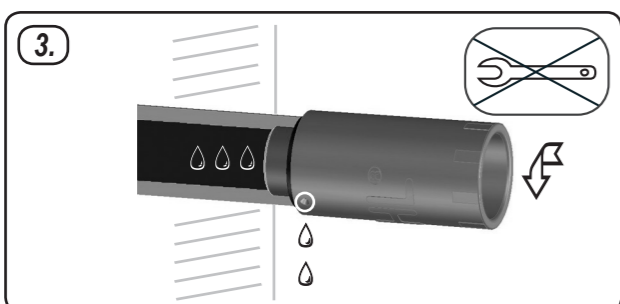

HL42.B

R 1/2"

15 bar

D BAUSTOPFEN **F** EMBOUT DE PROTECTION **H** VAKDUGÓ **RO** Dop de montare
I TAPPO DI PROTEZIONE **CZ** OCHRANNÁ ZÁTKA **PL** KOREK MONTAŻOWY **PYC** стойтельная пробка-заглушка водопроводная
GB TEST PLUG WITH VENT **SK** OCHRANNÁ ZÁTKA **SLO** VGRADNI ČEPI **BUL** ПРОБНА ТАПА С ВЕНТИЛ

01.03.2018

HL42.B

R 1/2"

15 bar

D BAUSTOPFEN **F** EMBOUT DE PROTECTION **H** VAKDUGÓ **RO** Dop de montare
I TAPPO DI PROTEZIONE **CZ** OCHRANNÁ ZÁTKA **PL** KOREK MONTAŻOWY **PYC** стойтельная пробка-заглушка водопроводная
GB TEST PLUG WITH VENT **SK** OCHRANNÁ ZÁTKA **SLO** VGRADNI ČEPI **BUL** ПРОБНА ТАПА С ВЕНТИЛ