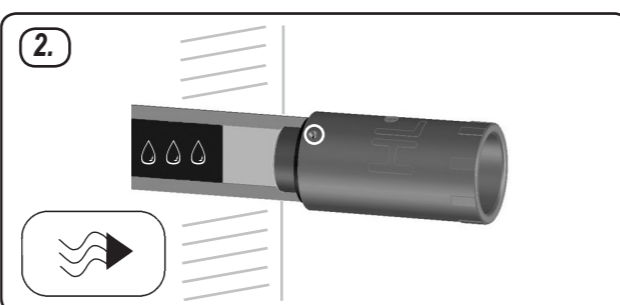

HL42.B

R 1/2"

15 bar

D BAUSTOPFEN **F** EMBOUT DE PROTECTION **H** VAKDUGÓ **RO** Dop de montare
I TAPPO DI PROTEZIONE **CZ** OCHRANNÁ ZÁTKA **PL** KOREK MONTAŻOWY **PYC** стойтельная пробка-заглушка водопроводная
GB TEST PLUG WITH VENT **SK** OCHRANNÁ ZÁTKA **SLO** VGRADNI ČEPI **BUL** ПРОБНА ТАПА С ВЕНТИЛ

01.03.2018

HL42.B

R 1/2"

15 bar

D BAUSTOPFEN **F** EMBOUT DE PROTECTION **H** VAKDUGÓ **RO** Dop de montare
I TAPPO DI PROTEZIONE **CZ** OCHRANNÁ ZÁTKA **PL** KOREK MONTAŻOWY **PYC** стойтельная пробка-заглушка водопроводная
GB TEST PLUG WITH VENT **SK** OCHRANNÁ ZÁTKA **SLO** VGRADNI ČEPI **BUL** ПРОБНА ТАПА С ВЕНТИЛ