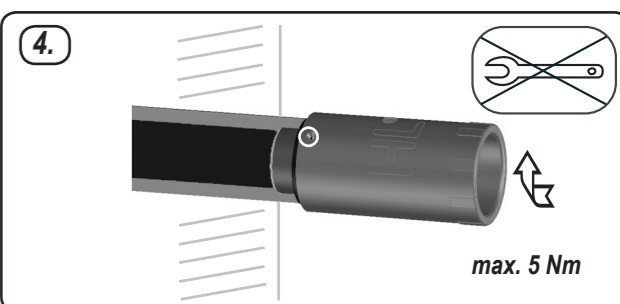

HL42.B

R 1/2"

15 bar

D BAUSTOPFEN **F** EMBOUT DE PROTECTION **H** VAKDUGÓ **RO** Dop de montare
I TAPPO DI PROTEZIONE **CZ** OCHRANNÁ ZÁTKA **PL** KOREK MONTAŻOWY **PYC** стойтельная пробка-заглушка водопроводная
GB TEST PLUG WITH VENT **SK** OCHRANNÁ ZÁTKA **SLO** VGRADNI ČEPI **BUL** ПРОБНА ТАПА С ВЕНТИЛ

01.03.2018

HL42.B

R 1/2"

15 bar

D BAUSTOPFEN **F** EMBOUT DE PROTECTION **H** VAKDUGÓ **RO** Dop de montare
I TAPPO DI PROTEZIONE **CZ** OCHRANNÁ ZÁTKA **PL** KOREK MONTAŻOWY **PYC** стойтельная пробка-заглушка водопроводная
GB TEST PLUG WITH VENT **SK** OCHRANNÁ ZÁTKA **SLO** VGRADNI ČEPI **BUL** ПРОБНА ТАПА С ВЕНТИЛ