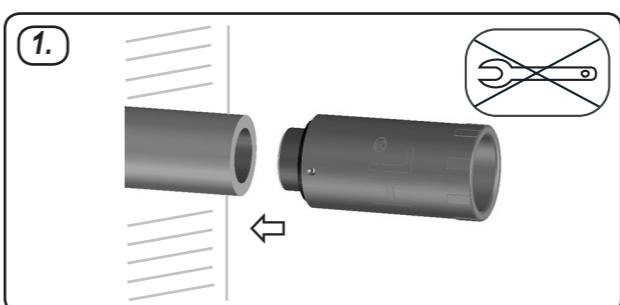

HL43.B

R 3/4"

15 bar

D BAUSTOPFEN
I TAPPO DI PROTEZIONE
GB TEST PLUG WITH VENT
F EMBOUT DE PROTECTION
CZ OCHRANNÁ ZÁTKA
SK OCHRANNÁ ZÁTKA
H VAKDUGÓ
PL KOREK MONTAŻOWY
SLO VGRADNI ČEPI
RO ^{Dop de montare}
PYC стойтельная пробка-заглушка водопроводная
BUL ПРОБНА ТАПА С ВЕНТИЛ

01.03.2018