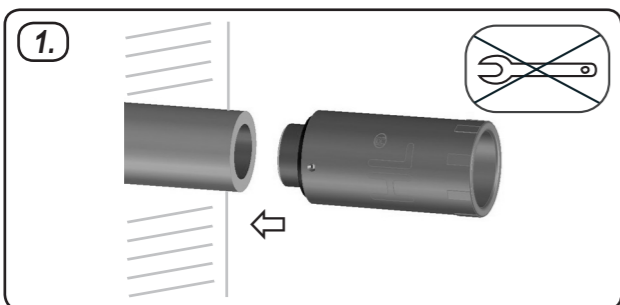

# HL43.B

R 3/4"

15 bar

**D** BAUSTOPFEN  
**I** TAPPO DI PROTEZIONE  
**GB** TEST PLUG WITH VENT  
**F** EMBOUT DE PROTECTION  
**CZ** OCHRANNÁ ZÁTKA  
**SK** OCHRANNÁ ZÁTKA  
**H** VAKDUGÓ  
**PL** KOREK MONTAŻOWY  
**SLO** VGRADNI ČEPI  
**RO** <sup>Dop de montare</sup>  
**PYC** стойтельная пробка-заглушка водопроводная  
**BUL** ПРОБНА ТАПА С ВЕНТИЛ