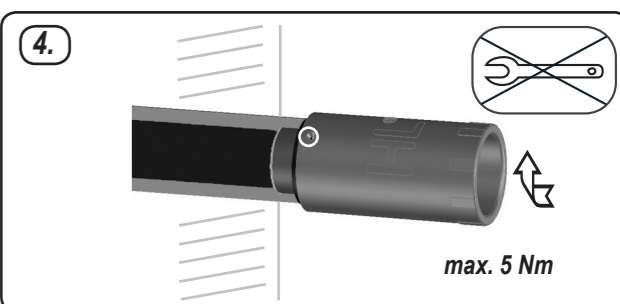

HL43.B

R 3/4"

15 bar

D BAUSTOPFEN
I TAPPO DI PROTEZIONE
GB TEST PLUG WITH VENT
F EMBOUT DE PROTECTION
CZ OCHRANNÁ ZÁTKA
SK OCHRANNÁ ZÁTKA
H VAKDUGÓ
PL KOREK MONTAŻOWY
SLO VGRADNI ČEPI
RO ^{Dop de montare}
PYC стойтельная пробка-заглушка водопроводная
BUL ПРОБНА ТАПА С ВЕНТИЛ

01.03.2018