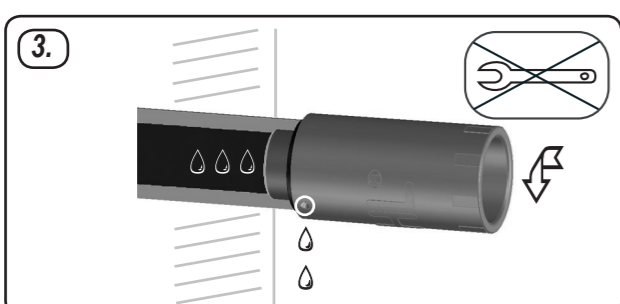

HL43.B

R 3/4"

15 bar

D BAUSTOPFEN
I TAPPO DI PROTEZIONE
GB TEST PLUG WITH VENT
F EMBOUT DE PROTECTION
CZ OCHRANNÁ ZÁTKA
SK OCHRANNÁ ZÁTKA
H VAKDUGÓ
PL KOREK MONTAŻOWY
SLO VGRADNI ČEPI
RO ^{Dop de montare}
PYC стойтельная пробка-заглушка водопроводная
BUL ПРОБНА ТАПА С ВЕНТИЛ

01.03.2018