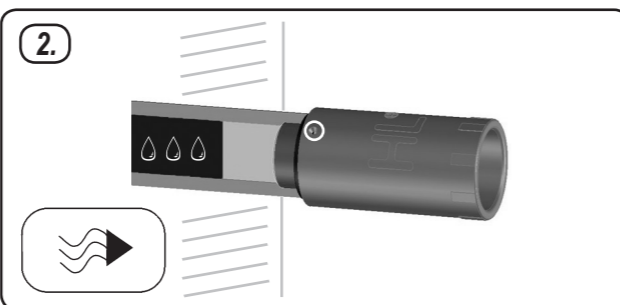

# HL43.B

R 3/4"

15 bar

**D** BAUSTOPFEN  
**I** TAPPO DI PROTEZIONE  
**GB** TEST PLUG WITH VENT  
**F** EMBOUT DE PROTECTION  
**CZ** OCHRANNÁ ZÁTKA  
**SK** OCHRANNÁ ZÁTKA  
**H** VAKDUGÓ  
**PL** KOREK MONTAŻOWY  
**SLO** VGRADNI ČEPI  
**RO** <sup>Dop de montare</sup>  
**PYC** стойтельная пробка-заглушка водопроводная  
**BUL** ПРОБНА ТАПА С ВЕНТИЛ