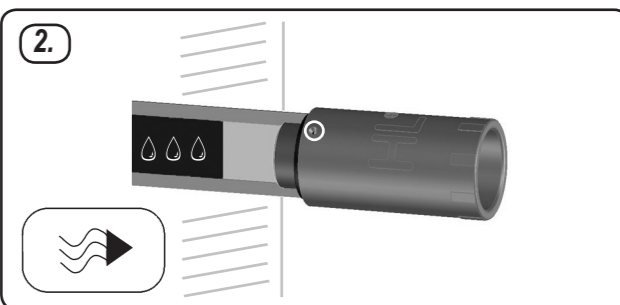

HL43.B

R 3/4"

15 bar

D BAUSTOPFEN
I TAPPO DI PROTEZIONE
GB TEST PLUG WITH VENT
F EMBOUT DE PROTECTION
CZ OCHRANNÁ ZÁTKA
SK OCHRANNÁ ZÁTKA
H VAKDUGÓ
PL KOREK MONTAŻOWY
SLO VGRADNI ČEPI
RO ^{Dop de montare}
PYC стойтельная пробка-заглушка водопроводная
BUL ПРОБНА ТАПА С ВЕНТИЛ

01.03.2018