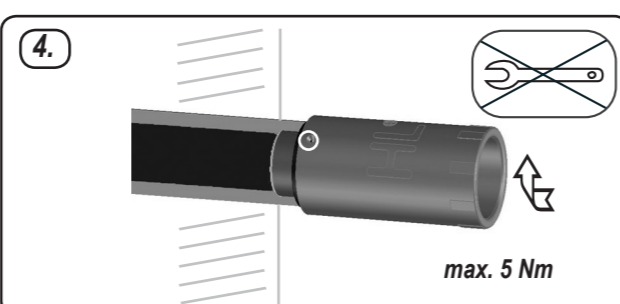

HL43.B

R 3/4"

15 bar

D BAUSTOPFEN
I TAPPO DI PROTEZIONE
GB TEST PLUG WITH VENT
F EMBOUT DE PROTECTION
CZ OCHRANNÁ ZÁTKA
SK OCHRANNÁ ZÁTKA
H VAKDUGÓ
PL KOREK MONTAŻOWY
SLO VGRADNI ČEPI
RO ^{Dop de montare}
PYC стойтельная пробка-заглушка водопроводная
BUL ПРОБНА ТАПА С ВЕНТИЛ

01.03.2018