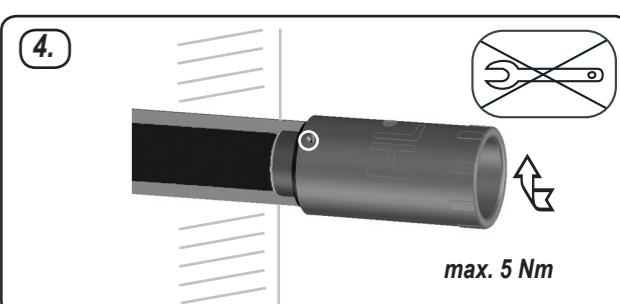

HL43.B

R 3/4"

15 bar

D BAUSTOPFEN
I TAPPO DI PROTEZIONE
GB TEST PLUG WITH VENT
F EMBOUT DE PROTECTION
CZ OCHRANNÁ ZÁTKA
SK OCHRANNÁ ZÁTKA
H VAKDUGÓ
PL KOREK MONTAŻOWY
SLO VGRADNI ČEPI
RO ^{Dop de montare}
PYC стойтельная пробка-заглушка водопроводная
BUL ПРОБНА ТАПА С ВЕНТИЛ

01.03.2018