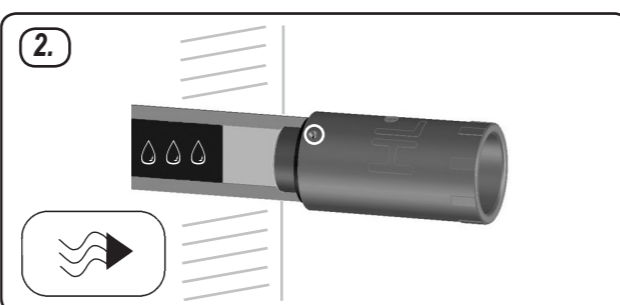

HL43.B

R 3/4"

15 bar

D BAUSTOPFEN
I TAPPO DI PROTEZIONE
GB TEST PLUG WITH VENT
F EMBOUT DE PROTECTION
CZ OCHRANNÁ ZÁTKA
SK OCHRANNÁ ZÁTKA
H VAKDUGÓ
PL KOREK MONTAŻOWY
SLO VGRADNI ČEPI
RO ^{Dop de montare}
PYC стойтельная пробка-заглушка водопроводная
BUL ПРОБНА ТАПА С ВЕНТИЛ

01.03.2018