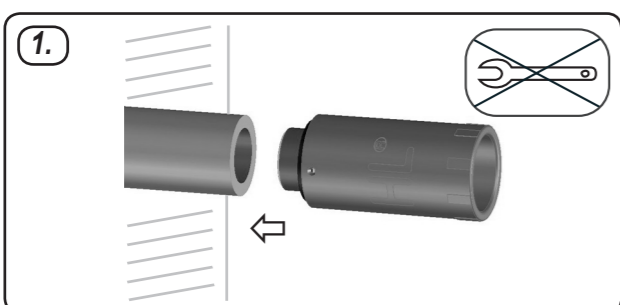

HL43.B

R 3/4"

15 bar

D BAUSTOPFEN
I TAPPO DI PROTEZIONE
GB TEST PLUG WITH VENT
F EMBOUT DE PROTECTION
CZ OCHRANNÁ ZÁTKA
SK OCHRANNÁ ZÁTKA
H VAKDUGÓ
PL KOREK MONTAŻOWY
SLO VGRADNI ČEPI
RO ^{Dop de montare}
PYC стойтельная пробка-заглушка водопроводная
BUL ПРОБНА ТАПА С ВЕНТИЛ

01.03.2018