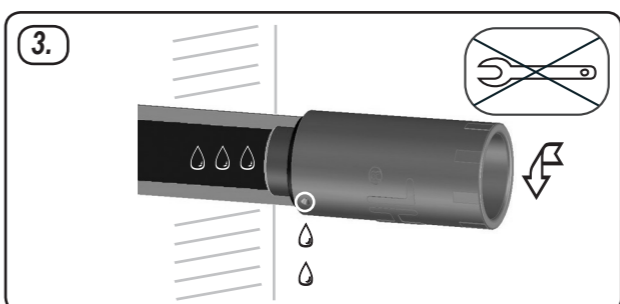

HL43.B

R 3/4"

15 bar

D BAUSTOPFEN
I TAPPO DI PROTEZIONE
GB TEST PLUG WITH VENT
F EMBOUT DE PROTECTION
CZ OCHRANNÁ ZÁTKA
SK OCHRANNÁ ZÁTKA
H VAKDUGÓ
PL KOREK MONTAŻOWY
SLO VGRADNI ČEPI
RO ^{Dop de montare}
PYC стойтельная пробка-заглушка водопроводная
BUL ПРОБНА ТАПА С ВЕНТИЛ

01.03.2018