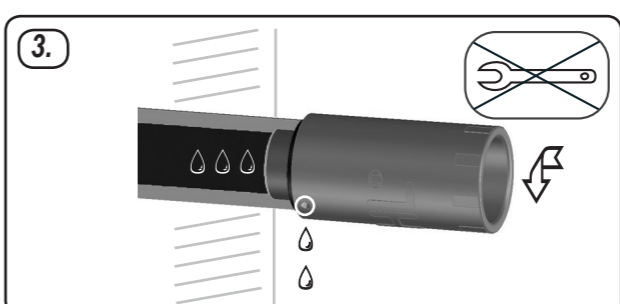

HL43.B

R 3/4"

15 bar

D BAUSTOPFEN
I TAPPO DI PROTEZIONE
GB TEST PLUG WITH VENT
F EMBOUT DE PROTECTION
CZ OCHRANNÁ ZÁTKA
SK OCHRANNÁ ZÁTKA
H VAKDUGÓ
PL KOREK MONTAŻOWY
SLO VGRADNI ČEPI
RO ^{Dop de montare}
PYC стойтельная пробка-заглушка водопроводная
BUL ПРОБНА ТАПА С ВЕНТИЛ

01.03.2018