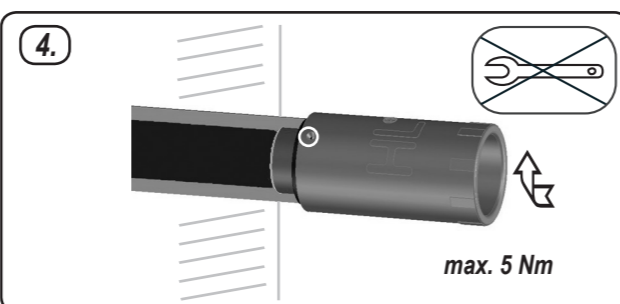

# HL43.B

R 3/4"

15 bar

**D** BAUSTOPFEN  
**I** TAPPO DI PROTEZIONE  
**GB** TEST PLUG WITH VENT  
**F** EMBOUT DE PROTECTION  
**CZ** OCHRANNÁ ZÁTKA  
**SK** OCHRANNÁ ZÁTKA  
**H** VAKDUGÓ  
**PL** KOREK MONTAŻOWY  
**SLO** VGRADNI ČEPI  
**RO** <sup>Dop de montare</sup>  
**PYC** стойтельная пробка-заглушка водопроводная  
**BUL** ПРОБНА ТАПА С ВЕНТИЛ