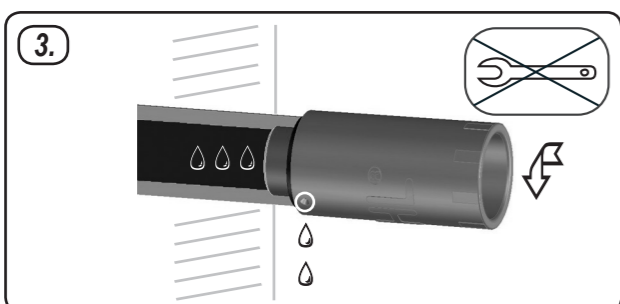

# HL43.B

R 3/4"

15 bar

**D** BAUSTOPFEN  
**I** TAPPO DI PROTEZIONE  
**GB** TEST PLUG WITH VENT  
**F** EMBOUT DE PROTECTION  
**CZ** OCHRANNÁ ZÁTKA  
**SK** OCHRANNÁ ZÁTKA  
**H** VAKDUGÓ  
**PL** KOREK MONTAŻOWY  
**SLO** VGRADNI ČEPI  
**RO** <sup>Dop de montare</sup>  
**PYC** стойтельная пробка-заглушка водопроводная  
**BUL** ПРОБНА ТАПА С ВЕНТИЛ