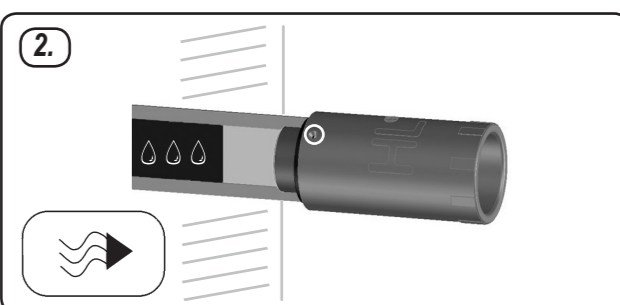

HL43.B

R 3/4"

15 bar

D BAUSTOPFEN
I TAPPO DI PROTEZIONE
GB TEST PLUG WITH VENT
F EMBOUT DE PROTECTION
CZ OCHRANNÁ ZÁTKA
SK OCHRANNÁ ZÁTKA
H VAKDUGÓ
PL KOREK MONTAŻOWY
SLO VGRADNI ČEPI
RO ^{Dop de montare}
PYC стойтельная пробка-заглушка водопроводная
BUL ПРОБНА ТАПА С ВЕНТИЛ

01.03.2018