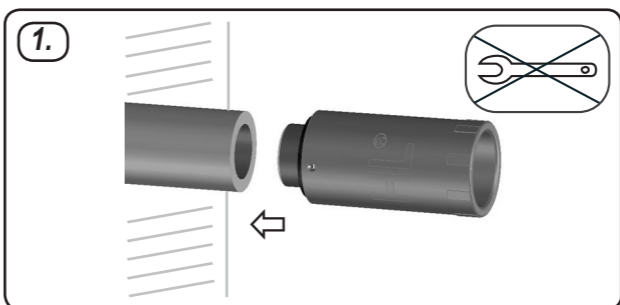

HL43.B

R 3/4"

15 bar

D BAUSTOPFEN
I TAPPO DI PROTEZIONE
GB TEST PLUG WITH VENT
F EMBOUT DE PROTECTION
CZ OCHRANNÁ ZÁTKA
SK OCHRANNÁ ZÁTKA
H VAKDUGÓ
PL KOREK MONTAŻOWY
SLO VGRADNI ČEPI
RO ^{Dop de montare}
PYC стойтельная пробка-заглушка водопроводная
BUL ПРОБНА ТАПА С ВЕНТИЛ

01.03.2018