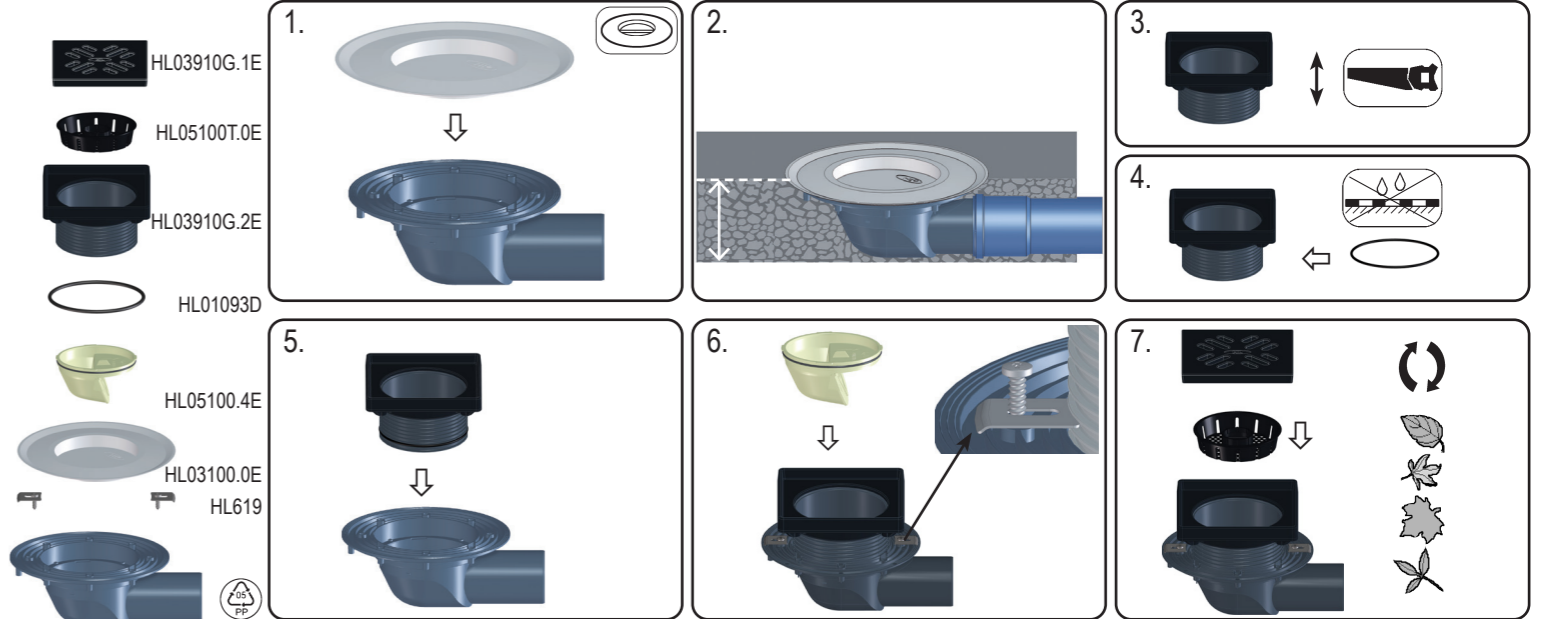

HL5100TG

DN75 2,8 l/s

HL5100TK DE BALKON & TERRASSENABLAUF TR BALKON VE TERAS SÜZGEÇİ H TERASZLEFOLYÓ RO SIFON DE TERASĂ
IT SCARICO PER TERRAZZI CZ/SK TERASOVÝ VŤOK PL WPUST BALKONOWY I TARASOWY RU ТРАП ДЛЯ БАЛКОНОВ И ТЕРРАС
EN BALCONY & TERRACE DRAIN HR TERASNI I BALKONSKI ODVOD SL TERASNI ODTOK BG СИФОН ЗА ТЕРАСИ И БАЛКОНИ