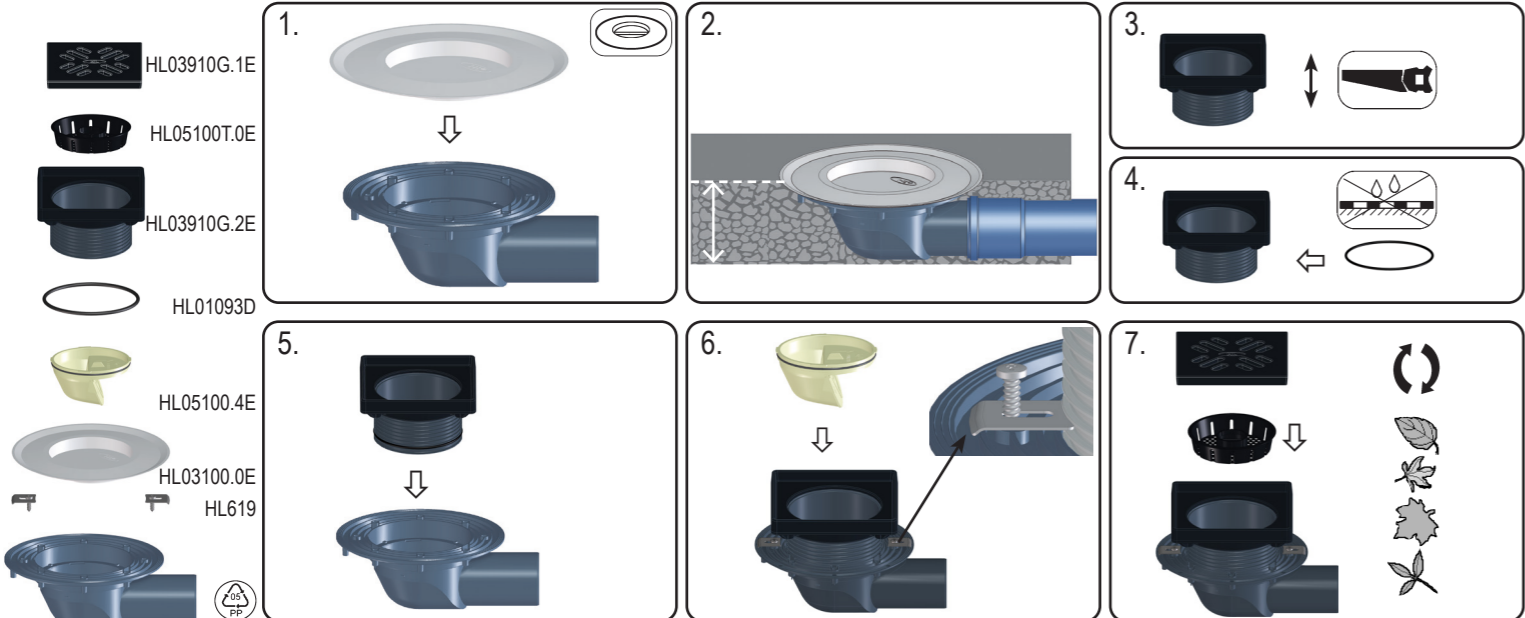

HL5100TG

DN75 2,8 l/s

HL5100TK DE BALKON & TERRASSENABLAUF TR BALKON VE TERAS SÜZGEÇİ H TERASZLEFOLYÓ RO SIFON DE TERASĂ
 IT SCARICO PER TERRAZZI CZ/SK TERASOVÝ VŤOK PL WPUST BALKONOWY I TARASOWY RU ТРАП ДЛЯ БАЛКОНОВ И ТЕРРАС
 EN BALCONY & TERRACE DRAIN HR TERASNI I BALKONSKI ODVOD SL TERASNI ODTOK BG СИФОН ЗА ТЕРАСИ И БАЛКОНИ