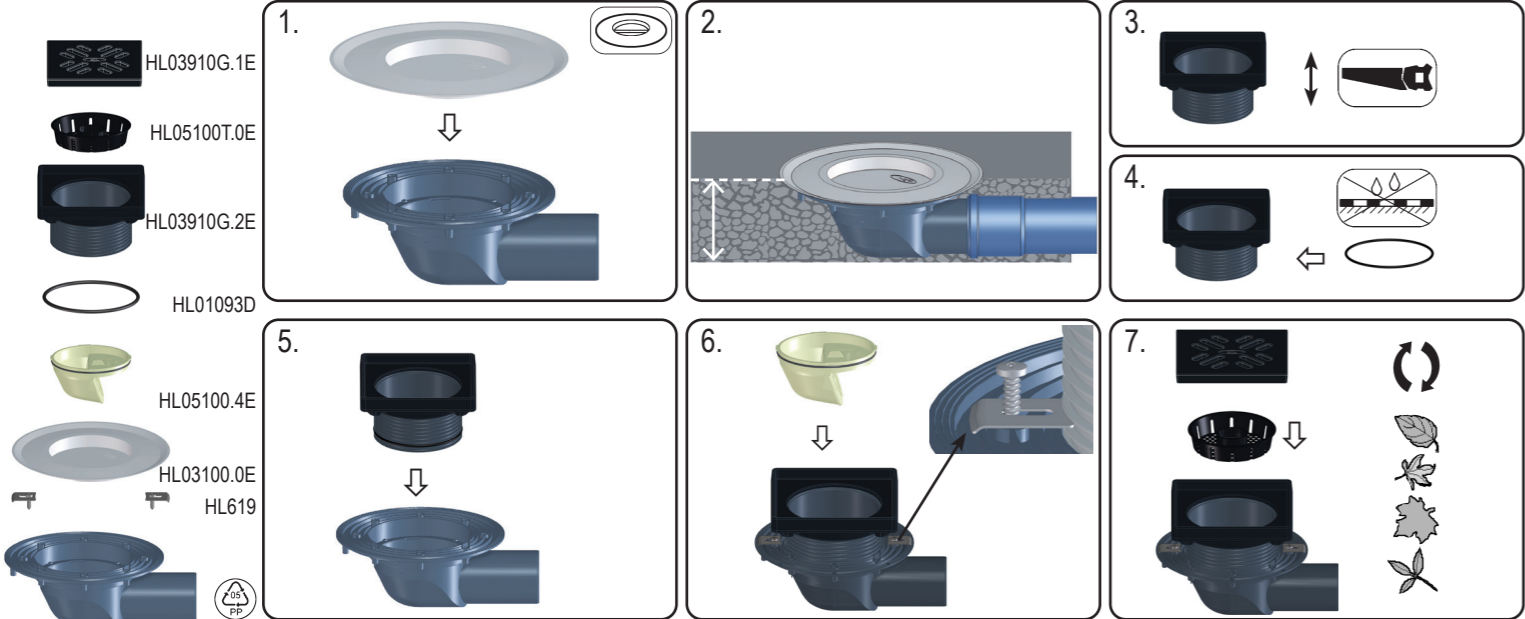

HL5100TG

DN75 2,8 l/s

HL5100TK DE BALKON & TERRASSENABLAUF TR BALKON VE TERAS SÜZGEÇİ H TERASZLEFOLYÓ RO SIFON DE TERASĂ
 IT SCARICO PER TERRAZZI CZ/SK TERASOVÝ VŤOK PL WPUST BALKONOWY I TARASOWY RU ТРАП ДЛЯ БАЛКОНОВ И ТЕРРАС
 EN BALCONY & TERRACE DRAIN HR TERASNI I BALKONSKI ODVOD SL TERASNI ODTOK BG СИФОН ЗА ТЕРАСИ И БАЛКОНИ