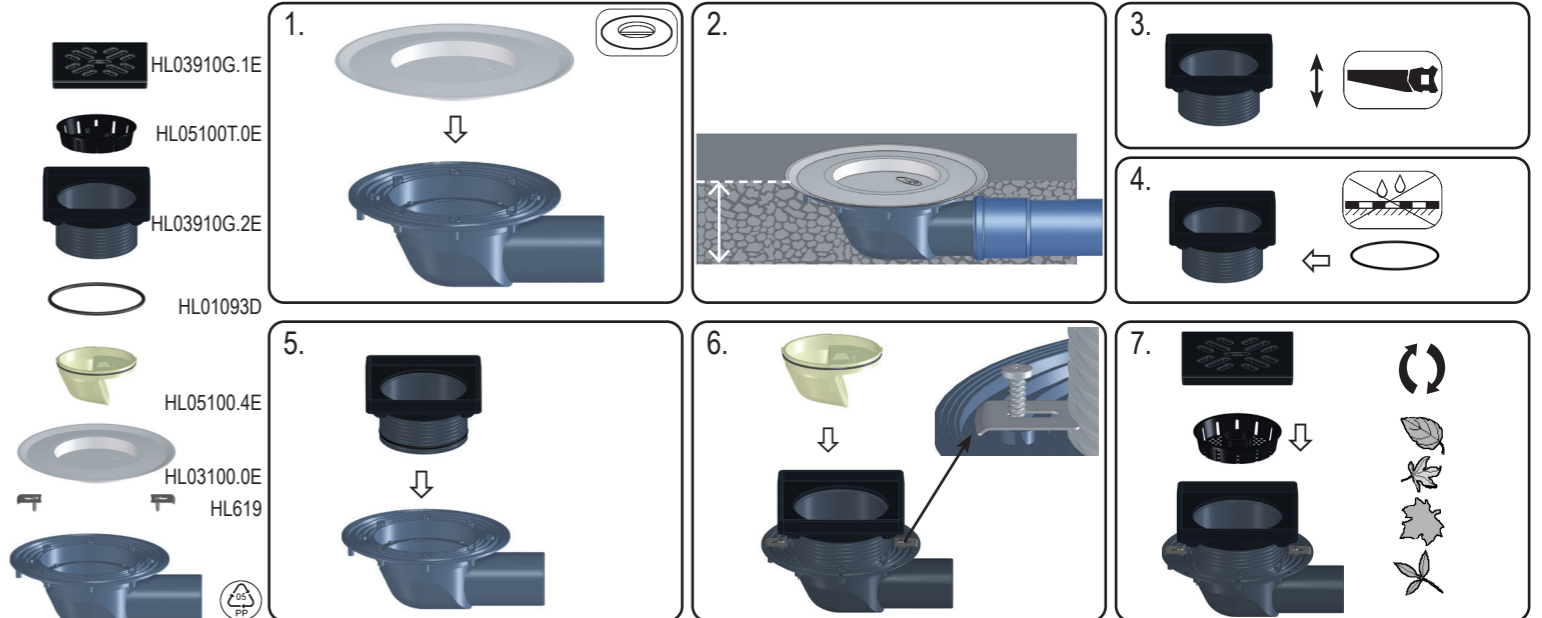

HL5100TG

DN75 2,8 l/s

HL5100TK DE BALKON & TERRASSENABLAUF TR BALKON VE TERAS SÜZGEÇİ H TERASZLEFOLYÓ RO SIFON DE TERASĂ
 IT SCARICO PER TERRAZZI CZ/SK TERASOVÝ VŤOK PL WPUST BALKONOWY I TARASOWY RU ТРАП ДЛЯ БАЛКОНОВ И ТЕРРАС
 EN BALCONY & TERRACE DRAIN HR TERASNI I BALKONSKI ODVOD SL TERASNI ODTOK BG СИФОН ЗА ТЕРАСИ И БАЛКОНИ