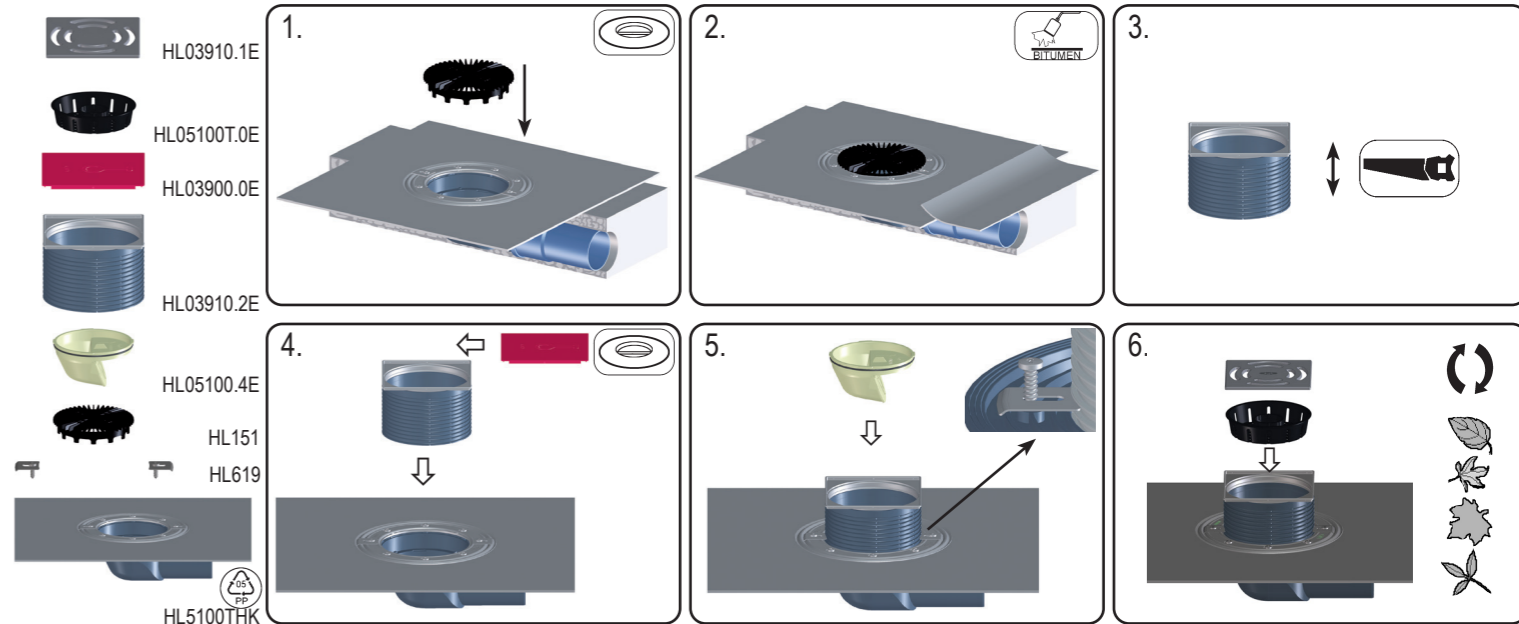

HL5100TH

DN75 2,5 l/s

DE BALKON & TERRASSENABLAUF TR BALKON VE TERAS SÜZGEÇİ H TERASZLEFOLYÓ RO SIFON DE TERASĂ
IT SCARICO PER TERRAZZI CZ/SK TERASOVÝ VTK PL WPUST BALKONOWY I TARASOWY RU ТРАП ДЛЯ БАЛКОНОВ И ТЕРРАС
EN BALCONY & TERRACE DRAIN HR TERASNI I BALKONSKI ODVOD SL TERASNI ODTOK BG СИФОН ЗА ТЕРАСИ И БАЛКОНИ

17.06.2021