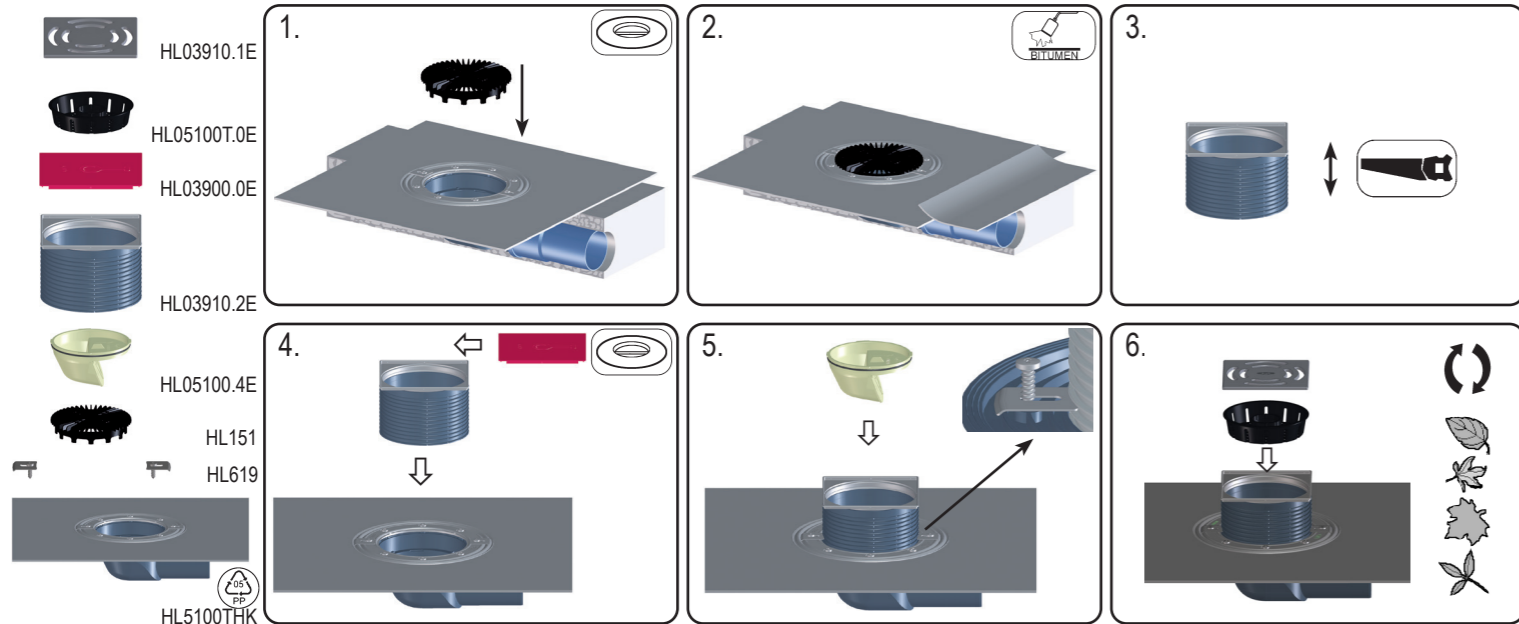

HL5100TH

DN75 2,5 l/s

DE BALKON & TERRASSENABLAUF TR BALKON VE TERAS SÜZGEÇİ H TERASZLEFOLYÓ RO SIFON DE TERASĂ
IT SCARICO PER TERRAZZI CZ/SK TERASOVÝ VTK PL WPUST BALKONOWY I TARASOWY RU ТРАП ДЛЯ БАЛКОНОВ И ТЕРРАС
EN BALCONY & TERRACE DRAIN HR TERASNI I BALKONSKI ODVOD SL TERASNI ODTOK BG СИФОН ЗА ТЕРАСИ И БАЛКОНИ

17.06.2021