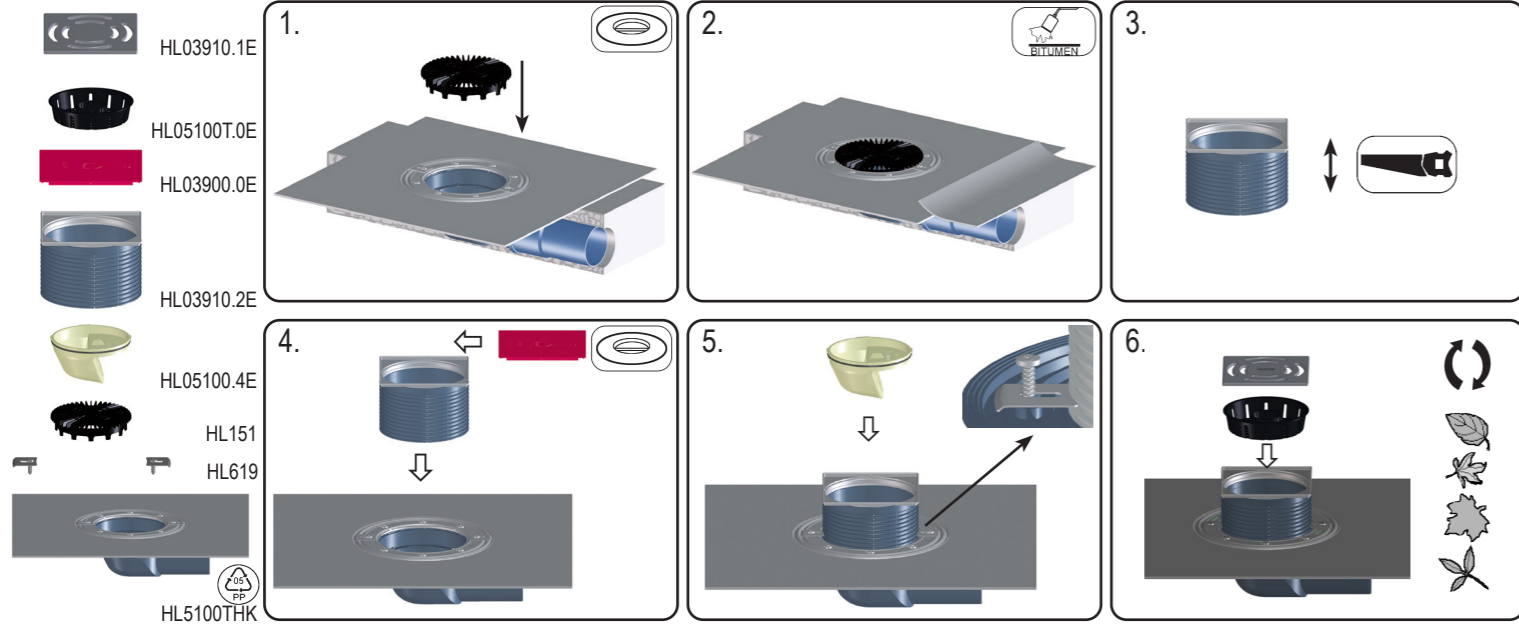

HL5100TH

DN75 2,5 l/s

DE BALKON & TERRASSENABLAUF TR BALKON VE TERAS SÜZGEÇİ H TERASZLEFOLYÓ RO SIFON DE TERASĂ
 IT SCARICO PER TERRAZZI CZ/SK TERASOVÝ VTK PL WPUST BALKONOWY I TARASOWY RU ТРАП ДЛЯ БАЛКОНОВ И ТЕРРАС
 EN BALCONY & TERRACE DRAIN HR TERASNI I BALKONSKI ODVOD SL TERASNI ODTOK BG СИФОН ЗА ТЕРАСИ И БАЛКОНИ

17.06.2021

HL5100TH

DN75 2,5 l/s

DE BALKON & TERRASSENABLAUF TR BALKON VE TERAS SÜZGEÇİ H TERASZLEFOLYÓ RO SIFON DE TERASĂ
 IT SCARICO PER TERRAZZI CZ/SK TERASOVÝ VTK PL WPUST BALKONOWY I TARASOWY RU ТРАП ДЛЯ БАЛКОНОВ И ТЕРРАС
 EN BALCONY & TERRACE DRAIN HR TERASNI I BALKONSKI ODVOD SL TERASNI ODTOK BG СИФОН ЗА ТЕРАСИ И БАЛКОНИ