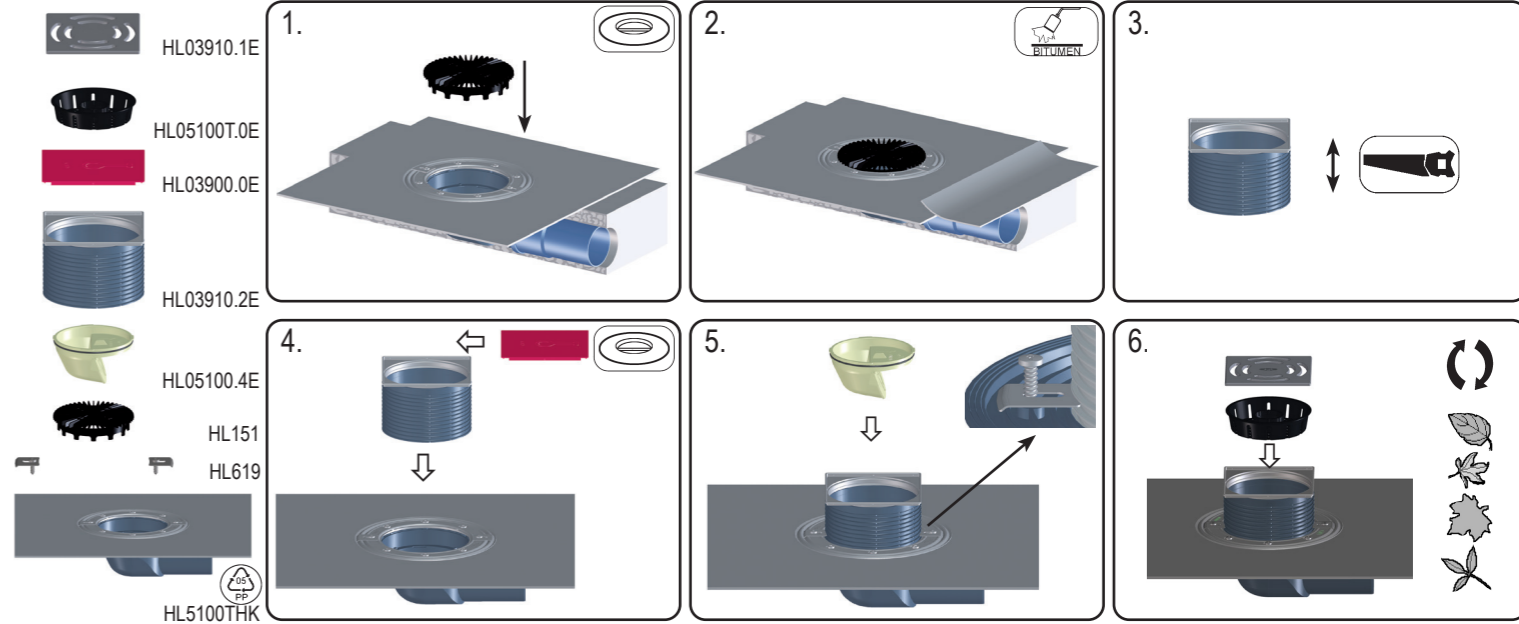

HL5100TH

DN75 2,5 l/s

DE BALKON & TERRASSENABLAUF TR BALKON VE TERAS SÜZGEÇİ H TERASZLEFOLYÓ RO SIFON DE TERASĂ
 IT SCARICO PER TERRAZZI CZ/SK TERASOVÝ VTK PL WPUST BALKONOWY I TARASOWY RU ТРАП ДЛЯ БАЛКОНОВ И ТЕРРАС
 EN BALCONY & TERRACE DRAIN HR TERASNI I BALKONSKI ODVOD SL TERASNI ODTOK BG СИФОН ЗА ТЕРАСИ И БАЛКОНИ

17.06.2021

HL5100TH

DN75 2,5 l/s

DE BALKON & TERRASSENABLAUF TR BALKON VE TERAS SÜZGEÇİ H TERASZLEFOLYÓ RO SIFON DE TERASĂ
 IT SCARICO PER TERRAZZI CZ/SK TERASOVÝ VTK PL WPUST BALKONOWY I TARASOWY RU ТРАП ДЛЯ БАЛКОНОВ И ТЕРРАС
 EN BALCONY & TERRACE DRAIN HR TERASNI I BALKONSKI ODVOD SL TERASNI ODTOK BG СИФОН ЗА ТЕРАСИ И БАЛКОНИ