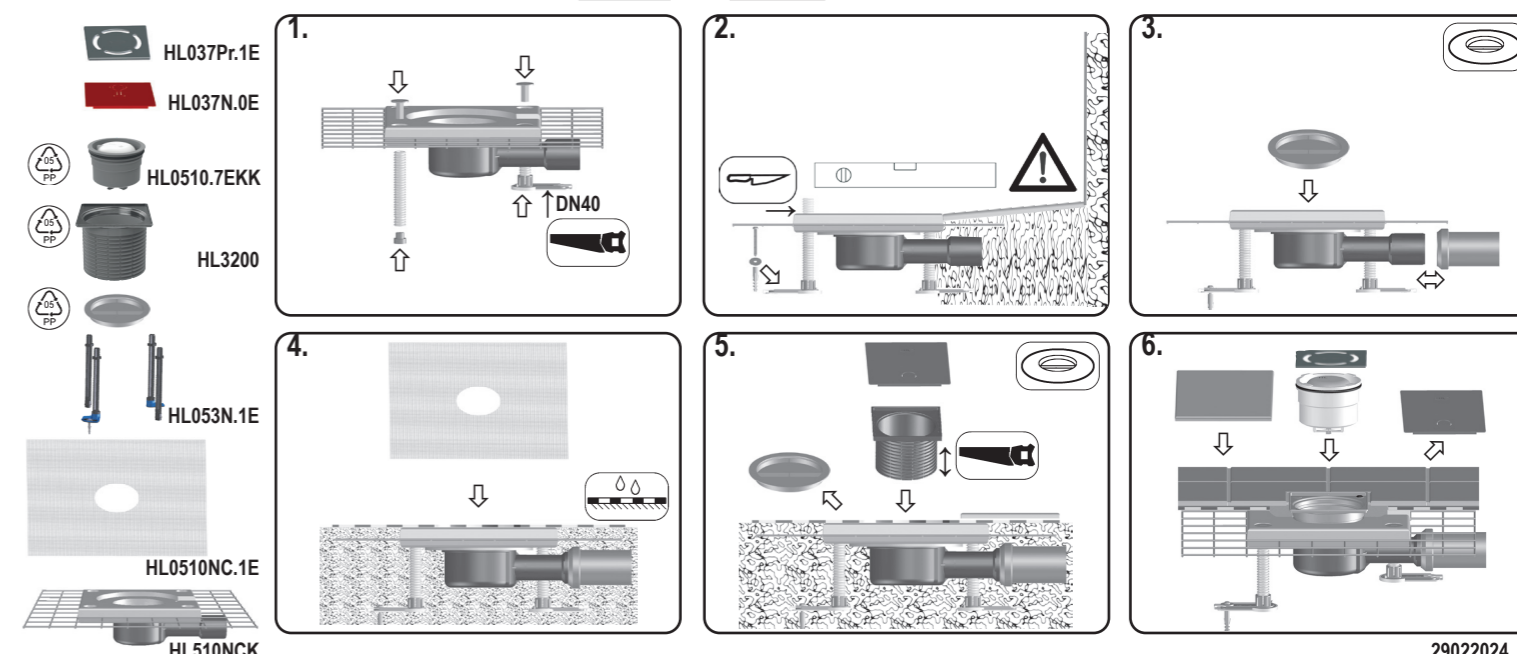

HL510NC

0,55 l/s
DN 40/50

- HL037Pr.1E
- HL037N.0E
- HL0510.7EKK
- HL3200
- HL053N.1E
- HL0510NC.1E
- HL510NCK

D BODENABLAUF
I POZZETTO
GB FLOOR DRAIN

TR DUŞ SIFONU
CZ PODLAHOVÁ VPUST
SK PODLAHOVÝ

H PADLÓSZIFON
PL WPUST PODLOGOWY
SLO TALNI SIFPN

RO SIFON DE PARDOSALĂ
PYC СЛИВ В ПОЛУ
BUL ПОДОВ СИФОН

29022024