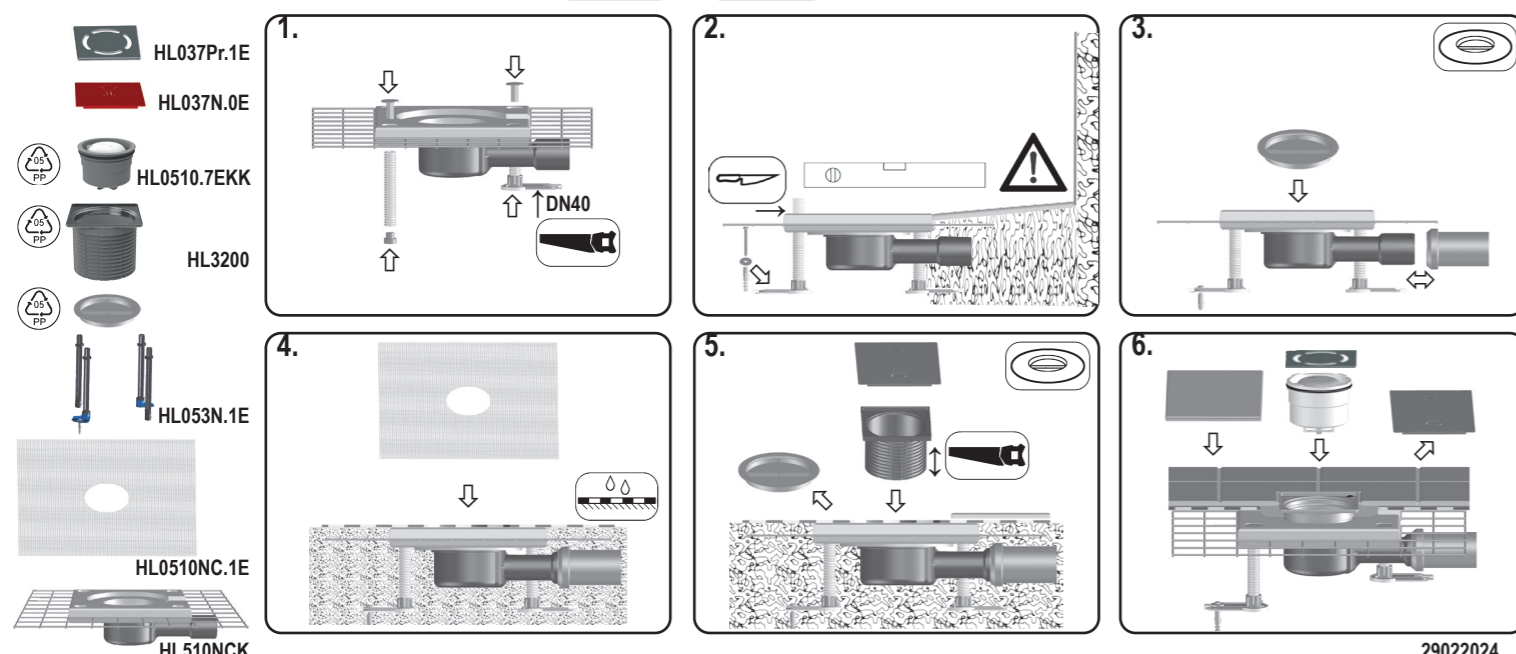

TR DUŞ SIFONU
CZ PODLAHOVÁ VPUST
SK PODLAHOVÝ

H PADLÓSZIFON
PL WPUST PODLOGOWY
SLO TALNI SIFPN

RO SIFON DE PARDOSALĂ
PYC СЛИВ В ПОЛУ
BUL ПОДОВ СИФОН

29022024

HL510NC

0,55 l/s
DN 40/50

- HL037Pr.1E
- HL037N.0E
- HL0510.7EKK
- HL3200
- HL053N.1E
- HL0510NC.1E
- HL510NCK