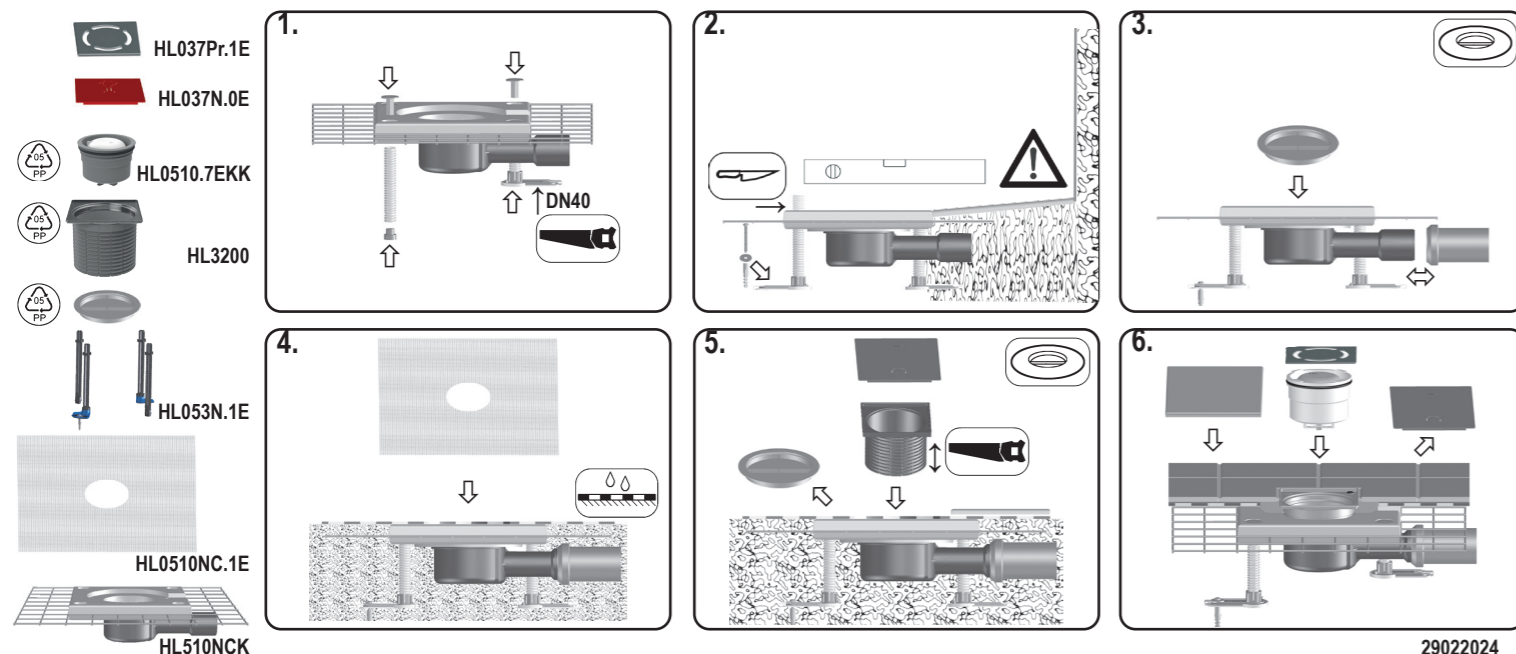

HL510NC

0,55 l/s
DN 40/50

- HL037Pr.1E
- HL037N.0E
- HL0510.7EKK
- HL3200
- HL053N.1E
- HL0510NC.1E
- HL510NCK

D BODENABLAUF
I POZZETTO
GB FLOOR DRAIN

TR DUŞ SIFONU
CZ PODLAHOVÁ VPUST
SK PODLAHOVÝ

H PADLÓSZIFON
PL WPUST PODLOGOWY
SLO TALNI SIFPN

RO SIFON DE PARDOSALĂ
PYC СЛИВ В ПОЛУ
BUL ПОДОВ СИФОН

29022024

HL510NC

0,55 l/s
DN 40/50

- HL037Pr.1E
- HL037N.0E
- HL0510.7EKK
- HL3200
- HL053N.1E
- HL0510NC.1E
- HL510NCK

D BODENABLAUF
I POZZETTO
GB FLOOR DRAIN