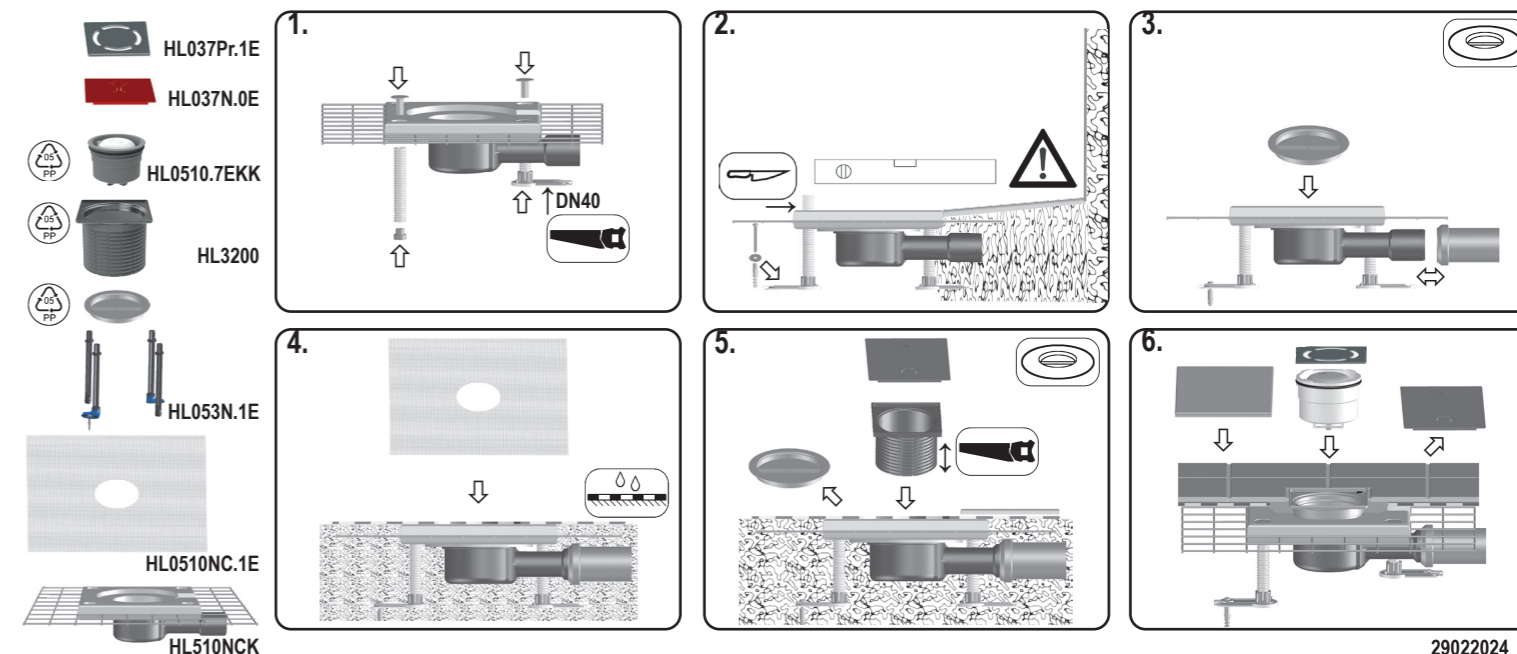

HL510NC

0,55 l/s
DN 40/50

- HL037Pr.1E
- HL037N.0E
- HL0510.7EKK
- HL3200
- HL053N.1E
- HL0510NC.1E
- HL510NCK

D BODENABLAUF
I POZZETTO
GB FLOOR DRAIN

TR DUŞ SIFONU
CZ PODLAHOVÁ VPUST
SK PODLAHOVÝ

H PADLÓSZIFON
PL WPUST PODLOGOWY
SLO TALNI SIFPN

RO SIFON DE PARDOSALĂ
PYC СЛИВ В ПОЛУ
BUL ПОДОВ СИФОН

29022024

HL510NC

0,55 l/s
DN 40/50

- HL037Pr.1E
- HL037N.0E
- HL0510.7EKK
- HL3200
- HL053N.1E
- HL0510NC.1E
- HL510NCK

D BODENABLAUF
I POZZETTO
GB FLOOR DRAIN