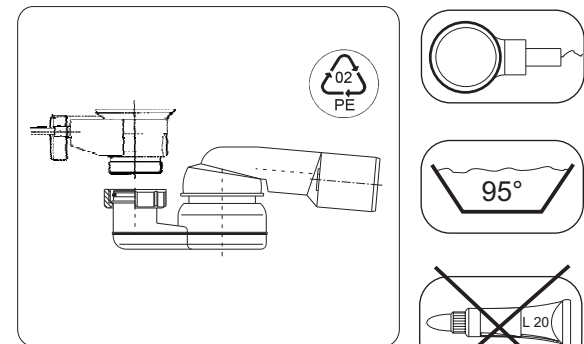

# HL 560N.L

D EXZENTER - WANNEN AB - UND ÜBERLAUFGARNITUR  
MIT INTEGRIERTEM WASSERZULAUF  
GB COLONA VASCA AUTOMATICA CON PRESA D'ACQUA INCORPORATA  
BATH TUBE DRAINAGE ASSEMBLY AUTOMATIC  
WITH INTEGRATED WATER ENTRANCE  
CZ ODPADNÍ SOUPRAVA PRO KOUPAČÍ VANY S NAPOUŠTÍNÍM  
A ZPÍTNÝM UZÁVÍREM  
SK ODPADOVÁ SÚPRAVA PRE KÚPACIE VANE S NAPUŠŤANÍM  
A SPÁTNÝM UZÁVEROM