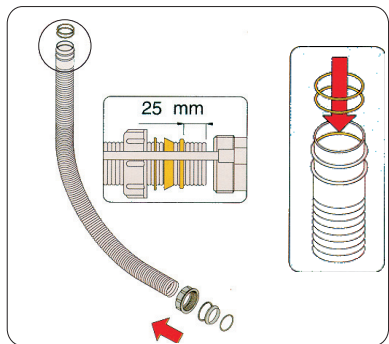

# HL 560N.L

D EXZENTER - WANNEN AB - UND ÜBERLAUFGARNITUR  
MIT INTEGRIERTEM WASSERZULAUF  
GB COLONA VASCA AUTOMATICA CON PRESA D'ACQUA INCORPORATA  
BATH TUBE DRAINAGE ASSEMBLY AUTOMATIC  
WITH INTEGRATED WATER ENTRANCE  
CZ ODPADNÍ SOUPRAVA PRO KOUPAČÍ VANY S NAPOUŠTÍNÍM  
A ZPÍTNÝM UZÁVÍREM  
SK ODPADOVÁ SÚPRAVA PRE KÚPACIE VANE S NAPUŠŤANÍM  
A SPÁTNÝM UZÁVEROM