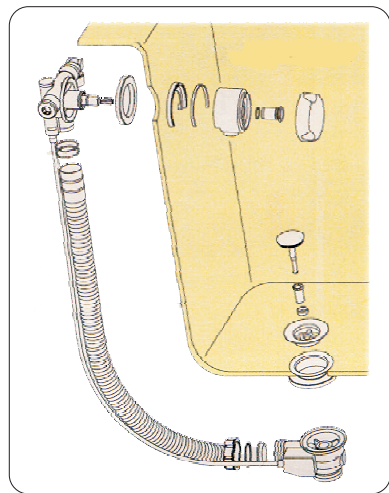

# HL 560N.L

D EXZENTER - WANNEN AB - UND ÜBERLAUFGARNITUR  
MIT INTEGRIERTEM WASSERZULAUF  
GB COLONA VASCA AUTOMATICA CON PRESA D'ACQUA INCORPORATA  
BATH TUBE DRAINAGE ASSEMBLY AUTOMATIC  
WITH INTEGRATED WATER ENTRANCE  
CZ ODPADNÍ SOUPRAVA PRO KOUPAČÍ VANY S NAPOUŠTÍNÍM  
A ZPÍTNÝM UZÁVÍREM  
SK ODPADOVÁ SÚPRAVA PRE KÚPACIE VANE S NAPUŠŤANÍM  
A SPÁTNÝM UZÁVEROM