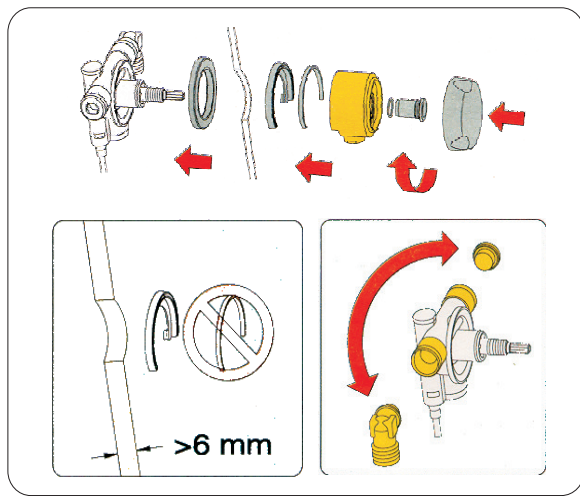

# HL 560N.L

D EXZENTER - WANNEN AB - UND ÜBERLAUFGARNITUR  
MIT INTEGRIERTEM WASSERZULAUF  
GB COLONA VASCA AUTOMATICA CON PRESA D'ACQUA INCORPORATA  
BATH TUBE DRAINAGE ASSEMBLY AUTOMATIC  
WITH INTEGRATED WATER ENTRANCE  
CZ ODPADNÍ SOUPRAVA PRO KOUPAČÍ VANY S NAPOUŠTÍNÍM  
A ZPÍTNÝM UZÁVÍREM  
SK ODPADOVÁ SÚPRAVA PRE KÚPACIE VANE S NAPUŠŤANÍM  
A SPÁTNÝM UZÁVEROM