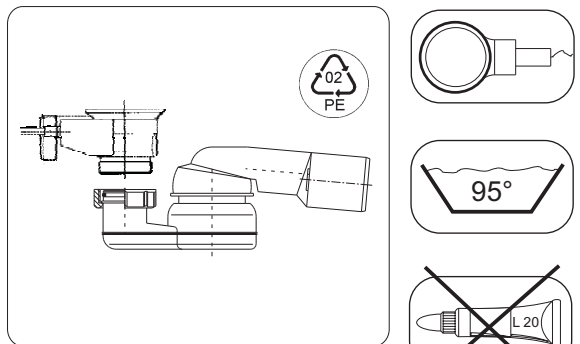

# HL 560N.L

D EXZENTER - WANNEN AB - UND ÜBERLAUFGARNITUR  
MIT INTEGRIERTEM WASSERZULAUF  
GB COLONA VASCA AUTOMATICA CON PRESA D'ACQUA INCORPORATA  
BATH TUBE DRAINAGE ASSEMBLY AUTOMATIC  
WITH INTEGRATED WATER ENTRANCE  
CZ ODPADNÍ SOUPRAVA PRO KOUPAČÍ VANY S NAPOUŠTÍNÍM  
A ZPÍTNÝM UZÁVÍREM  
SK ODPADOVÁ SÚPRAVA PRE KÚPACIE VANE S NAPUŠŤANÍM  
A SPÁTNÝM UZÁVEROM