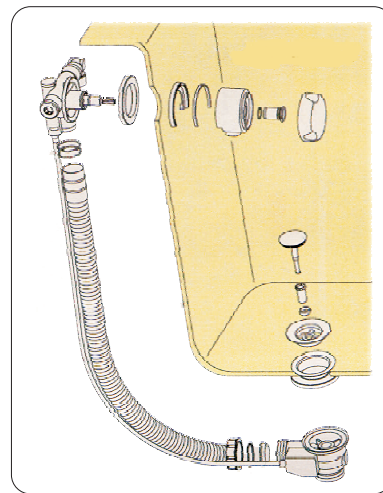

# HL 560N.L

D EXZENTER - WANNEN AB - UND ÜBERLAUFGARNITUR  
MIT INTEGRIERTEM WASSERZULAUF  
GB COLONA VASCA AUTOMATICA CON PRESA D'ACQUA INCORPORATA  
BATH TUBE DRAINAGE ASSEMBLY AUTOMATIC  
WITH INTEGRATED WATER ENTRANCE  
CZ ODPADNÍ SOUPRAVA PRO KOUPAČÍ VANY S NAPOUŠTÍNÍM  
A ZPÍTNÝM UZÁVÍREM  
SK ODPADOVÁ SÚPRAVA PRE KÚPACIE VANE S NAPUŠŤANÍM  
A SPÁTNÝM UZÁVEROM