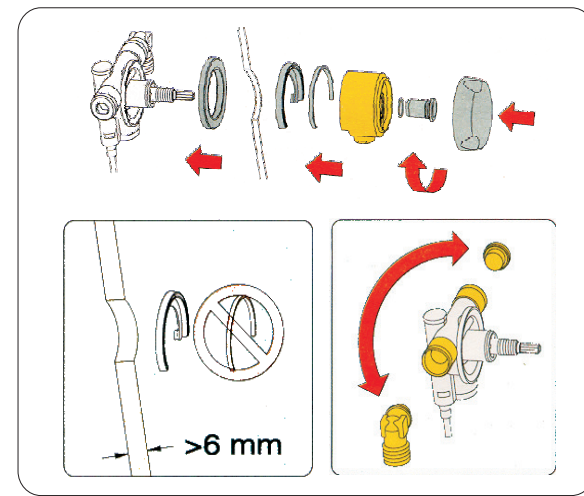

# HL 560N.L

D EXZENTER - WANNEN AB - UND ÜBERLAUFGARNITUR  
MIT INTEGRIERTEM WASSERZULAUF  
GB COLONA VASCA AUTOMATICA CON PRESA D'ACQUA INCORPORATA  
BATH TUBE DRAINAGE ASSEMBLY AUTOMATIC  
WITH INTEGRATED WATER ENTRANCE  
CZ ODPADNÍ SOUPRAVA PRO KOUPAČÍ VANY S NAPOUŠTÍNÍM  
A ZPÍTNÝM UZÁVÍREM  
SK ODPADOVÁ SÚPRAVA PRE KÚPACIE VANE S NAPUŠŤANÍM  
A SPÁTNÝM UZÁVEROM