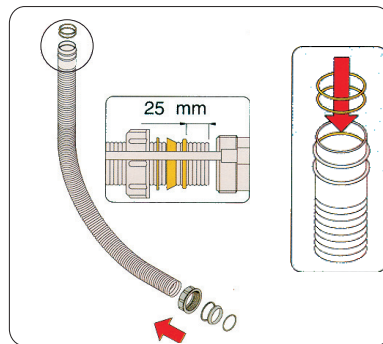

# HL 560N.L

D EXZENTER - WANNEN AB - UND ÜBERLAUFGARNITUR  
MIT INTEGRIERTEM WASSERZULAUF  
GB COLONA VASCA AUTOMATICA CON PRESA D'ACQUA INCORPORATA  
BATH TUBE DRAINAGE ASSEMBLY AUTOMATIC  
WITH INTEGRATED WATER ENTRANCE  
CZ ODPADNÍ SOUPRAVA PRO KOUPAČÍ VANY S NAPOUŠTÍNÍM  
A ZPÍTNÝM UZÁVÍREM  
SK ODPADOVÁ SÚPRAVA PRE KÚPACIE VANE S NAPUŠŤANÍM  
A SPÁTNÝM UZÁVEROM