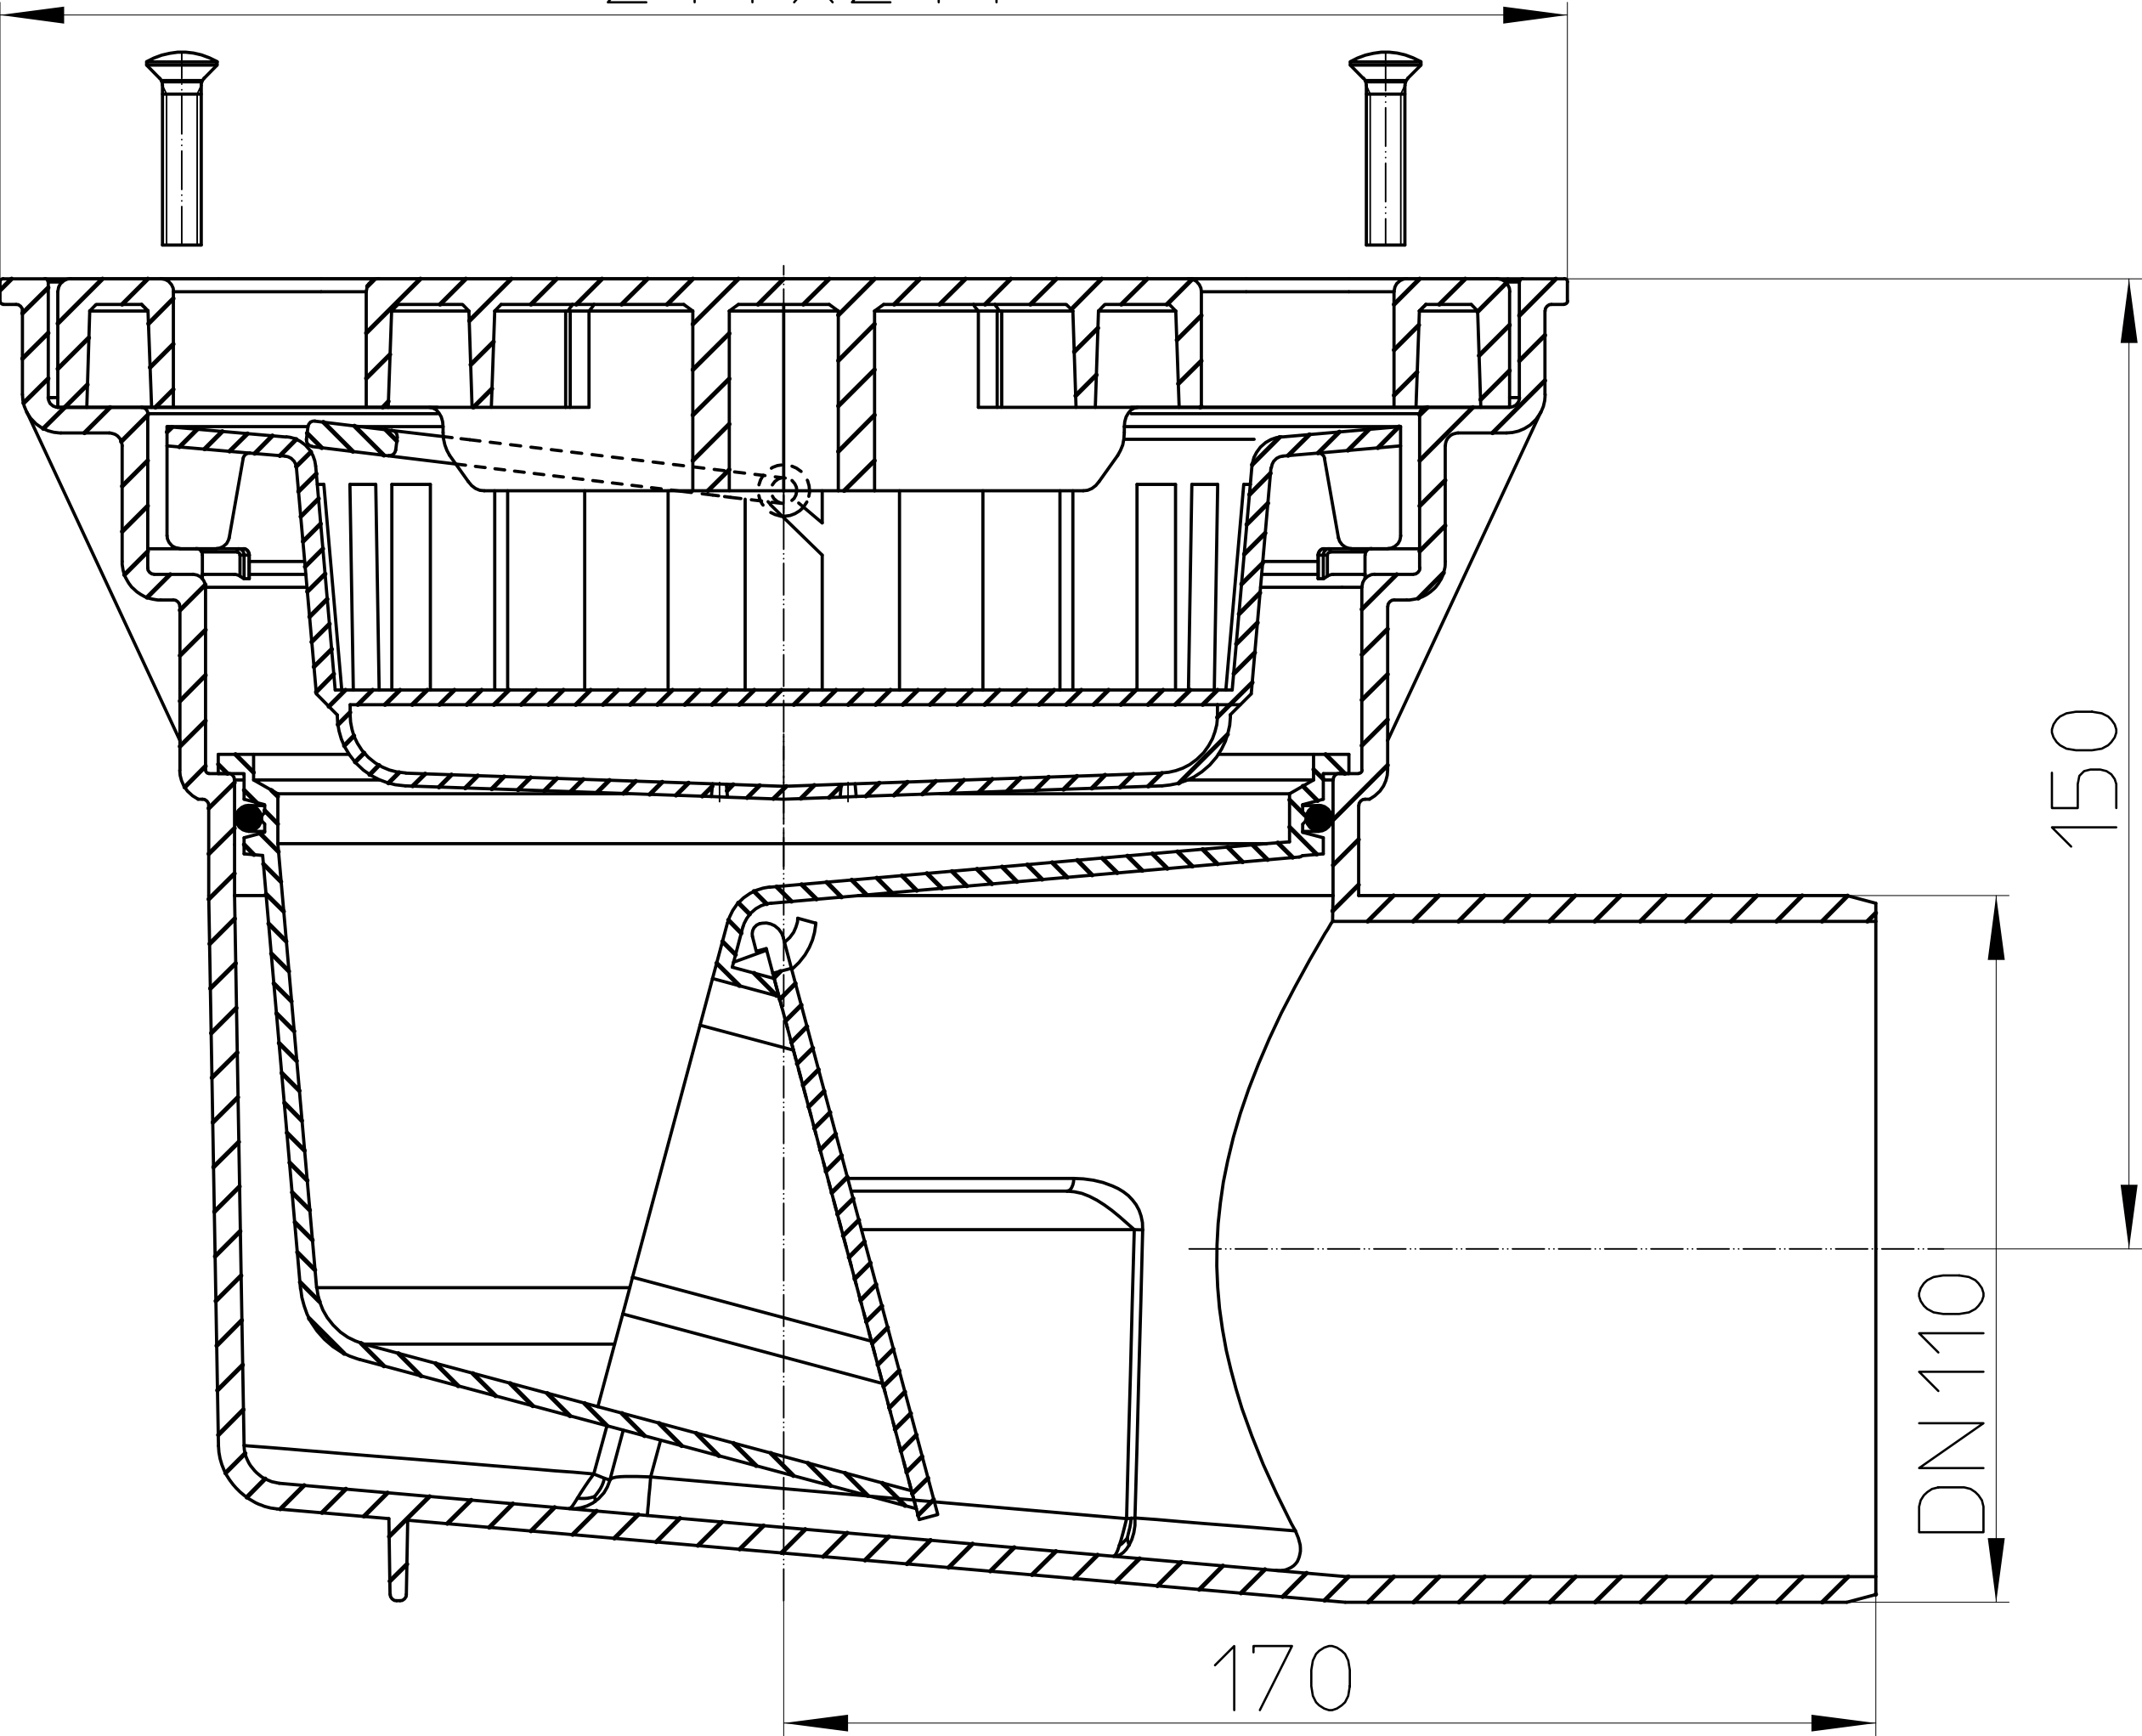

244 x 244

150

DN110

170