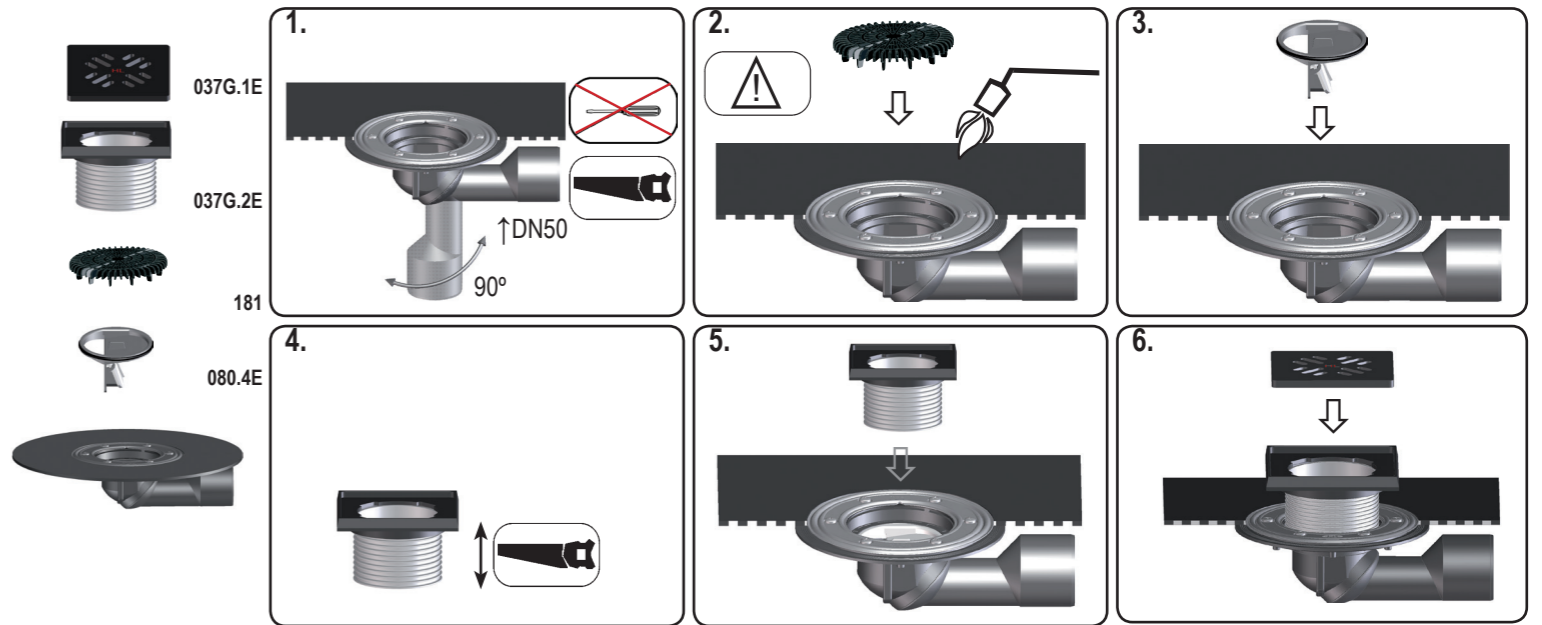

HL81GH 0,80 l/s DN50/75

09.08.2017

D BALKON & TERRASSENABLAUF **TR** BALKON VE TERAS SÜZGEÇİ **H** TERASZLEFOLYÓ **RO** SIFON DE TERASĂ
I SCARICO PER TERRAZZI **CZ/SK** TERASOVÝ VŤOK **PL** WPUST BALKONOWY I TARASOWY **PYC** ТРАП ДЛЯ БАЛКОНОВ И ТЕРРАС
GB BALCONY & TERRACE DRAIN **HR** TERASNI I BALKONSKI ODVOD **SLO** TERASNI ODTOK **BUL** СИФОН ЗА ТЕРАСИ И БАЛКОНИ