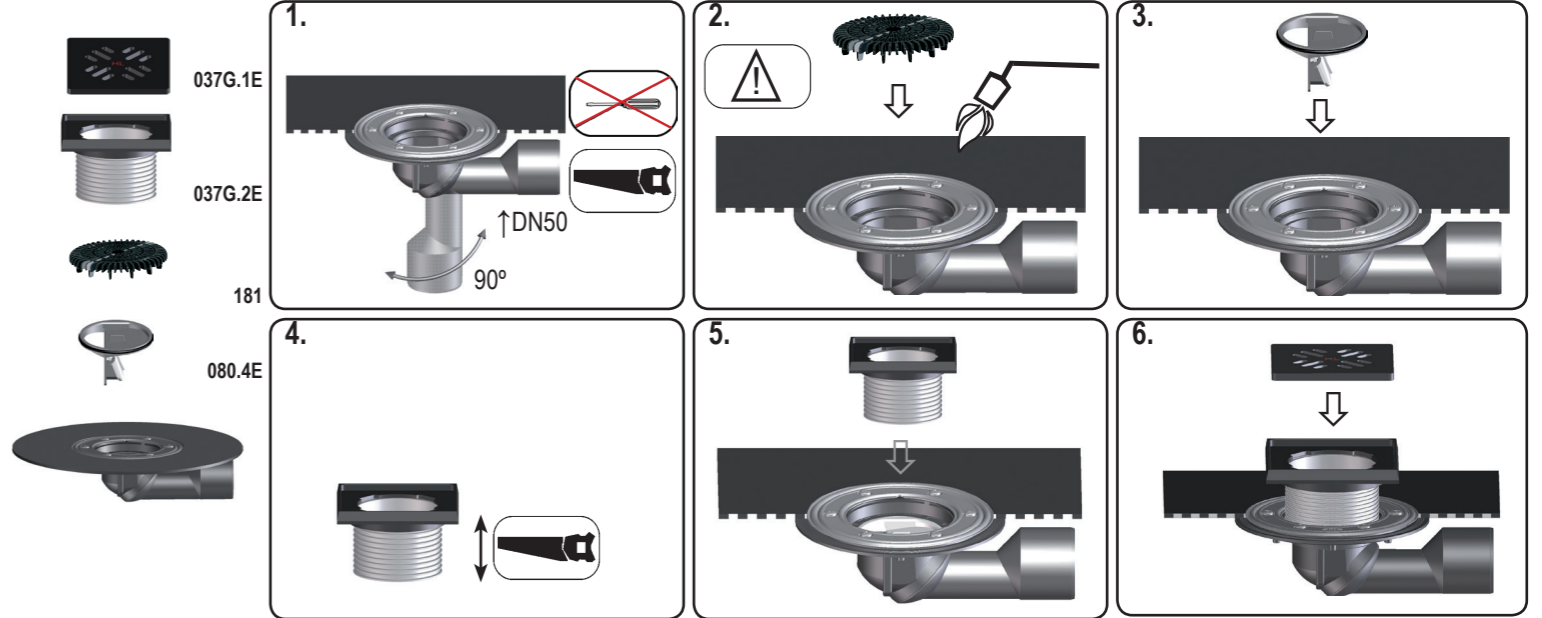

09.08.2017

D BALKON & TERRASSENABLAUF **TR** BALKON VE TERAS SÜZGEÇİ **H** TERASZLEFOLYÓ **RO** SIFON DE TERASĂ
I SCARICO PER TERRAZZI **CZ/SK** TERASOVÝ VŤOK **PL** WPUST BALKONOWY I TARASOWY **PYC** ТРАП ДЛЯ БАЛКОНОВ И ТЕРРАС
GB BALCONY & TERRACE DRAIN **HR** TERASNI I BALKONSKI ODVOD **SLO** TERASNI ODTOK **BUL** СИФОН ЗА ТЕРАСИ И БАЛКОНИ