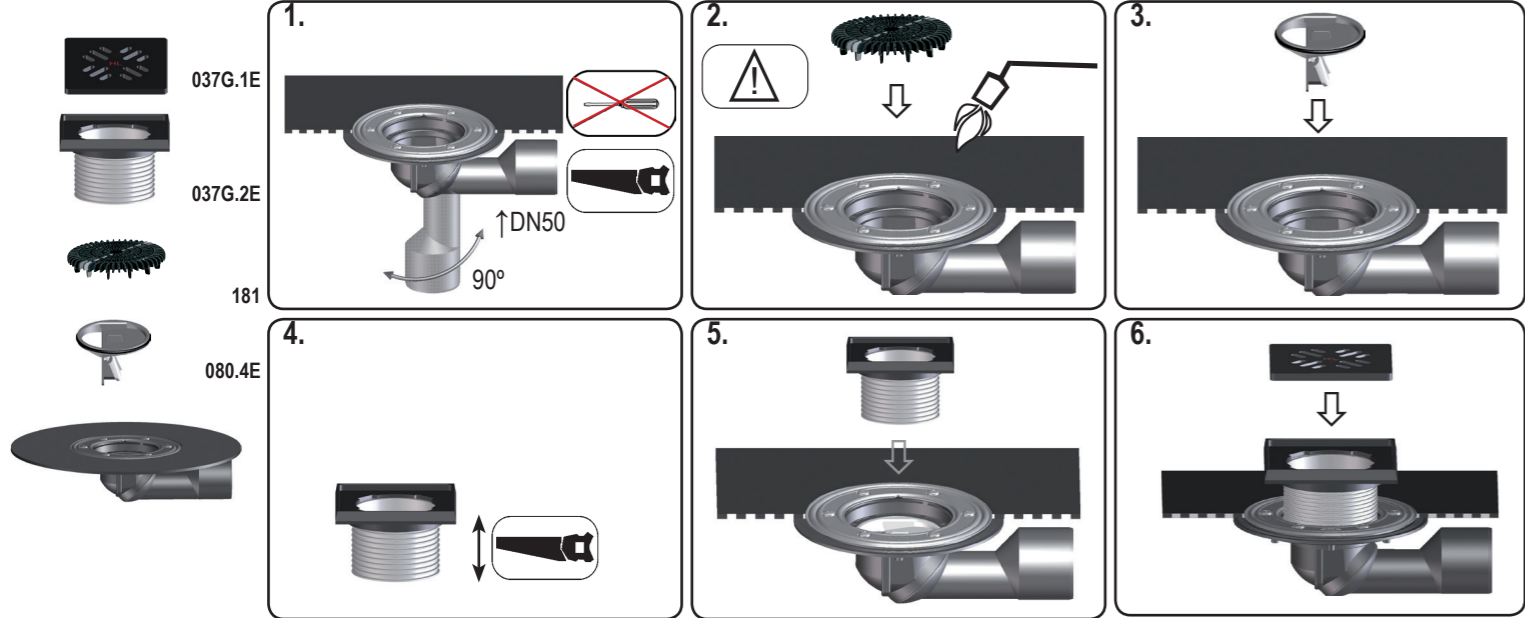

09.08.2017

D BALKON & TERRASSENABLAUF **TR** BALKON VE TERAS SÜZGEÇİ **H** TERASZLEFOLYÓ **RO** SIFON DE TERASĂ
I SCARICO PER TERRAZZI **CZ/SK** TERASOVÝ VŤOK **PL** WPUST BALKONOWY I TARASOWY **PYC** ТРАП ДЛЯ БАЛКОНОВ И ТЕРРАС
GB BALCONY & TERRACE DRAIN **HR** TERASNI I BALKONSKI ODVOD **SLO** TERASNI ODTOK **BUL** СИФОН ЗА ТЕРАСИ И БАЛКОНИ

HL81GH 0,80 l/s DN50/75