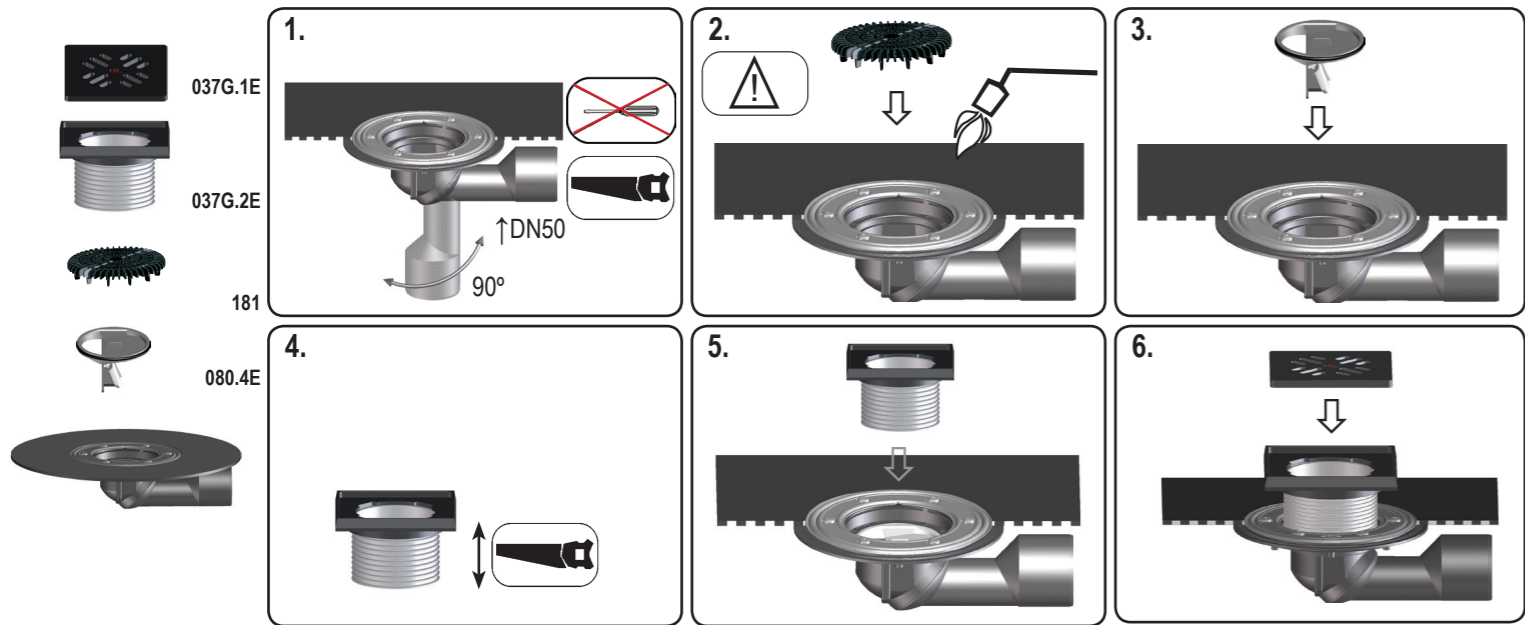

HL81GH 0,80 l/s DN50/75

09.08.2017

D BALKON & TERRASSENABLAUF **TR** BALKON VE TERAS SÜZGEÇİ **H** TERASZLEFOLYÓ **RO** SIFON DE TERASĂ
I SCARICO PER TERRAZZI **CZ/SK** TERASOVÝ VŤOK **PL** WPUST BALKONOWY I TARASOWY **PYC** ТРАП ДЛЯ БАЛКОНОВ И ТЕРРАС
GB BALCONY & TERRACE DRAIN **HR** TERASNI I BALKONSKI ODVOD **SLO** TERASNI ODTOK **BUL** СИФОН ЗА ТЕРАСИ И БАЛКОНИ