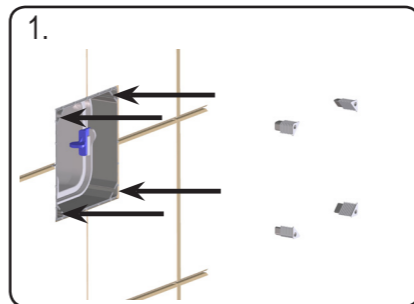

HL905.2V

D ABDECKUNG VERSCHRAUBBAR
I PLACCA DI COPERTURA
GB COVER SCREW-MOUNTABLE
TR VIDALANABILIR KAPAK

CZ/SK POHLEDOVÝ KRYT PŘÍŠROBOVANÝ
HR POKLOPAC PRIČVRŠČEN VIJCIMA
H CSAVARRAL RÖGZÍTHETŐ ELŐLAP
PL POKRYWA PRZYKRĘCANA

SLO POKROV ZA PRIVIJAČENJE
RO CAPAC CU FIXARE IN SURUBURI
RUS КРЫШКА
BUL КАПАК С ВИНТОБЕ

22.06.2014

HL905.2V

D ABDECKUNG VERSCHRAUBBAR
I PLACCA DI COPERTURA
GB COVER SCREW-MOUNTABLE
TR VIDALANABILIR KAPAK