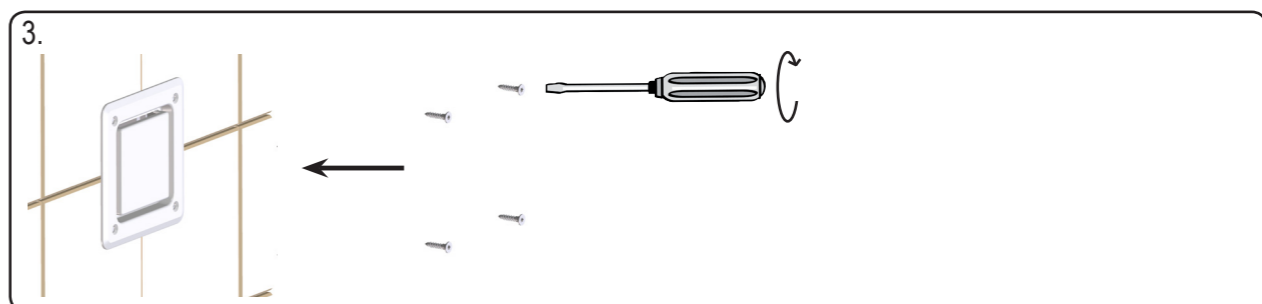

HL905.2V

D ABDECKUNG VERSCHRAUBBAR
I PLACCA DI COPERTURA
GB COVER SCREW-MOUNTABLE
TR VIDALANABILIR KAPAK

CZ/SK POHLEDOVÝ KRYT PŘÍŠROBOVANÝ
HR POKLOPAC PRIČVRŠČEN VIJCIMA
H CSAVARRAL RÖGZÍTHETŐ ELŐLAP
PL POKRYWA PRZYKRĘCANA

SLO POKROV ZA PRIVIJAČENJE
RO CAPAC CU FIXARE IN SURUBURI
RUS КРЫШКА
BUL КАПАК С ВИНТОБЕ

22.06.2014