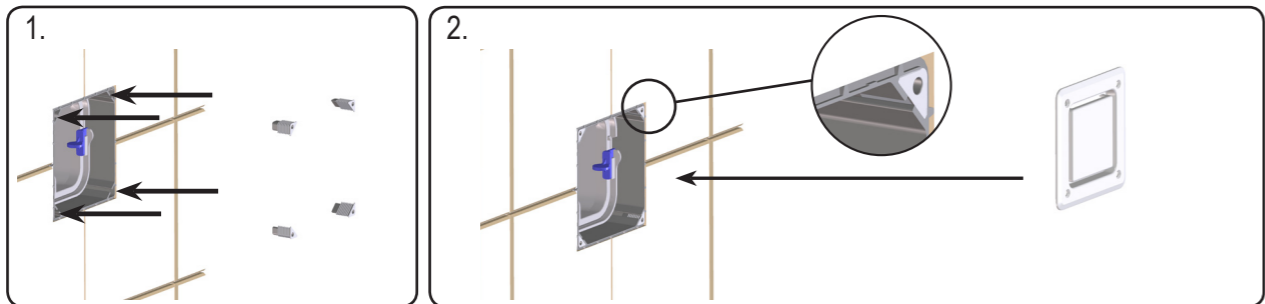

HL905.2V

D ABDECKUNG VERSCHRAUBBAR
I PLACCA DI COPERTURA
GB COVER SCREW-MOUNTABLE
TR VIDALANABILIR KAPAK

CZ/SK POHLEDOVÝ KRYT PŘÍŠROBOVANÝ
HR POKLOPAC PRIČVRŠČEN VIJCIMA
H CSAVARRAL RÖGZÍTHETŐ ELŐLAP
PL POKRYWA PRZYKRĘCANA

SLO POKROV ZA PRIVIJAČENJE
RO CAPAC CU FIXARE IN SURUBURI
RUS КРЫШКА
BUL КАПАК С ВИНТОБЕ

22.06.2014

HL905.2V

D ABDECKUNG VERSCHRAUBBAR
I PLACCA DI COPERTURA
GB COVER SCREW-MOUNTABLE
TR VIDALANABILIR KAPAK