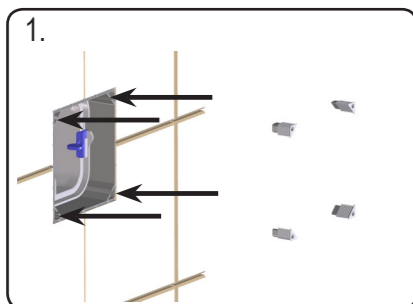

HL905.2V

D ABDECKUNG VERSCHRAUBBAR
I PLACCA DI COPERTURA
GB COVER SCREW-MOUNTABLE
TR VIDALANABILIR KAPAK

CZ/SK POHLEDOVÝ KRYT PŘÍŠROBOVANÝ
HR POKLOPAC PRIČVRŠČEN VIJCIMA
H CSAVARRAL RÖGZÍTHETŐ ELŐLAP
PL POKRYWA PRZYKRĘCANA

SLO POKROV ZA PRIVIJAČENJE
RO CAPAC CU FIXARE IN SURUBURI
RUS КРЫШКА
BUL КАПАК С ВИНТОБЕ

22.06.2014