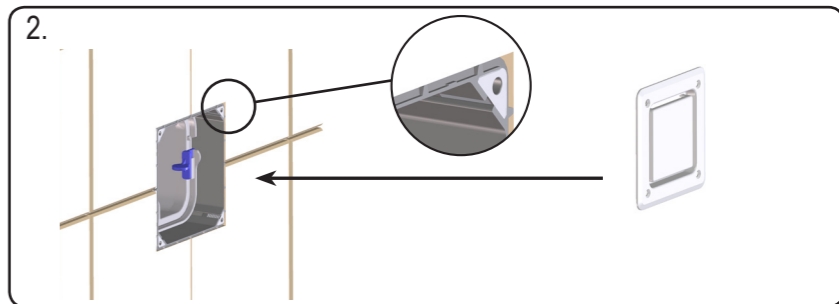

HL905.2V

D ABDECKUNG VERSCHRAUBBAR
I PLACCA DI COPERTURA
GB COVER SCREW-MOUNTABLE
TR VIDALANABILIR KAPAK

CZ/SK POHLEDOVÝ KRYT PŘÍŠROBOVANÝ
HR POKLOPAC PRIČVRŠČEN VIJCIMA
H CSAVARRAL RÖGZÍTHETŐ ELŐLAP
PL POKRYWA PRZYKRĘCANA

SLO POKROV ZA PRIVIJAČENJE
RO CAPAC CU FIXARE IN SURUBURI
RUS КРЫШКА
BUL КАПАК С ВИНТОБЕ

22.06.2014

HL905.2V

D ABDECKUNG VERSCHRAUBBAR
I PLACCA DI COPERTURA
GB COVER SCREW-MOUNTABLE
TR VIDALANABILIR KAPAK