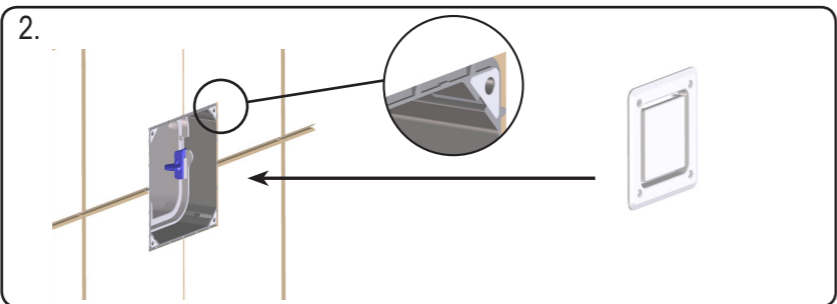

HL905.2V

D ABDECKUNG VERSCHRAUBBAR
I PLACCA DI COPERTURA
GB COVER SCREW-MOUNTABLE
TR VIDALANABILIR KAPAK

CZ/SK POHLEDOVÝ KRYT PŘÍŠROBOVANÝ
HR POKLOPAC PRIČVRŠČEN VIJCIMA
H CSAVARRAL RÖGZÍTHETŐ ELŐLAP
PL POKRYWA PRZYKRĘCANA

SLO POKROV ZA PRIVIJAČENJE
RO CAPAC CU FIXARE IN SURUBURI
RUS КРЫШКА
BUL КАПАК С ВИНТОБЕ

22.06.2014

HL905.2V

D ABDECKUNG VERSCHRAUBBAR
I PLACCA DI COPERTURA
GB COVER SCREW-MOUNTABLE
TR VIDALANABILIR KAPAK