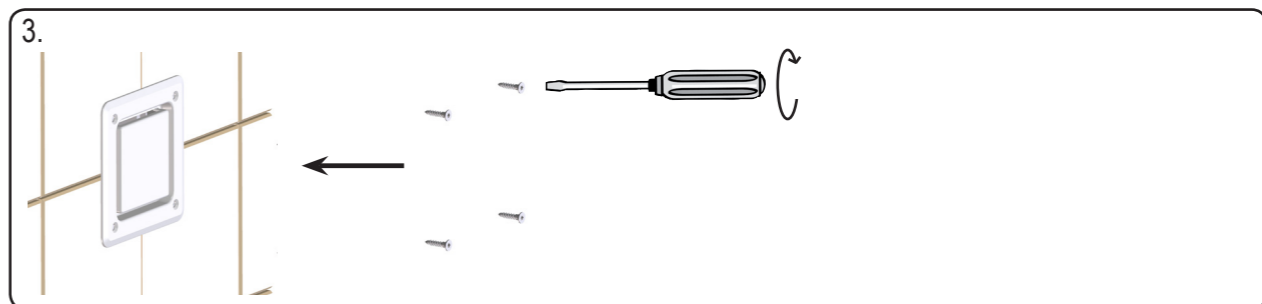

HL905.2V

D ABDECKUNG VERSCHRAUBBAR
I PLACCA DI COPERTURA
GB COVER SCREW-MOUNTABLE
TR VIDALANABILIR KAPAK

CZ/SK POHLEDOVÝ KRYT PŘÍŠROBOVANÝ
HR POKLOPAC PRIČVRŠČEN VIJCIMA
H CSAVARRAL RÖGZÍTHETŐ ELŐLAP
PL POKRYWA PRZYKRĘCANA

SLO POKROV ZA PRIVIJAČENJE
RO CAPAC CU FIXARE IN SURUBURI
RUS КРЫШКА
BUL КАПАК С ВИНТОБЕ

22.06.2014

HL905.2V

D ABDECKUNG VERSCHRAUBBAR
I PLACCA DI COPERTURA
GB COVER SCREW-MOUNTABLE
TR VIDALANABILIR KAPAK