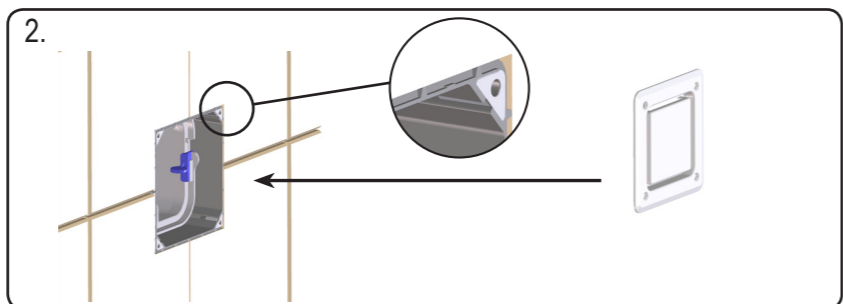

HL905.2V

D ABDECKUNG VERSCHRAUBBAR
I PLACCA DI COPERTURA
GB COVER SCREW-MOUNTABLE
TR VIDALANABILIR KAPAK

CZ/SK POHLEDOVÝ KRYT PŘÍŠROBOVANÝ
HR POKLOPAC PRIČVRŠČEN VIJCIMA
H CSAVARRAL RÖGZÍTHETŐ ELŐLAP
PL POKRYWA PRZYKRĘCANA

SLO POKROV ZA PRIVIJAČENJE
RO CAPAC CU FIXARE IN SURUBURI
RUS КРЫШКА
BUL КАПАК С ВИНТОБЕ

22.06.2014