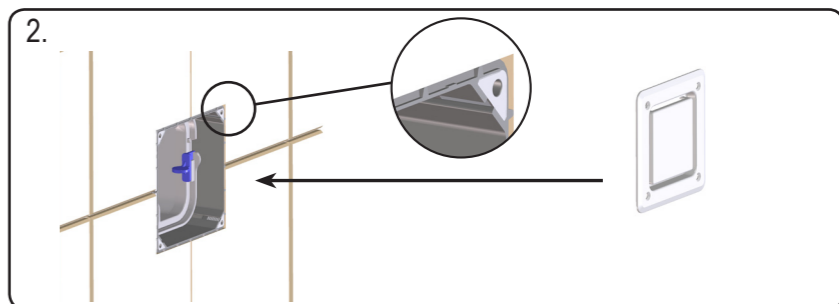

HL905.2V

D ABDECKUNG VERSCHRAUBBAR
I PLACCA DI COPERTURA
GB COVER SCREW-MOUNTABLE
TR VIDALANABILIR KAPAK

CZ/SK POHLEDOVÝ KRYT PŘÍŠROBOVANÝ
HR POKLOPAC PRIČVRŠČEN VIJCIMA
H CSAVARRAL RÖGZÍTHETŐ ELŐLAP
PL POKRYWA PRZYKRĘCANA

SLO POKROV ZA PRIVIJAČENJE
RO CAPAC CU FIXARE IN SURUBURI
RUS КРЫШКА
BUL КАПАК С ВИНТОБЕ

22.06.2014