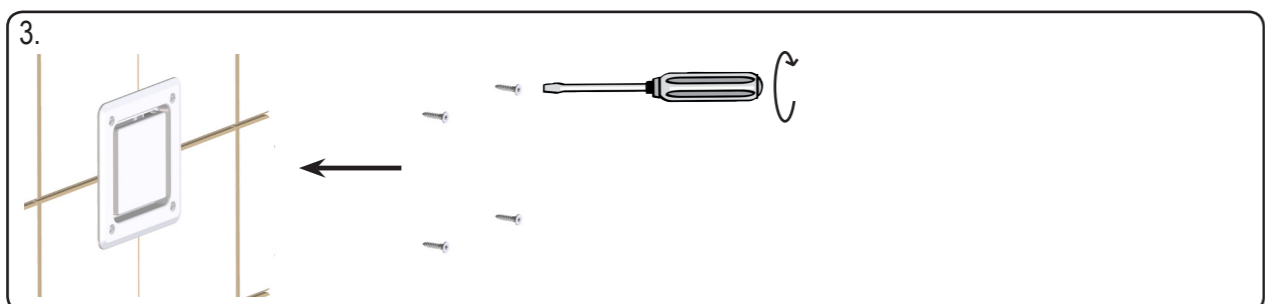

HL905.2V

D ABDECKUNG VERSCHRAUBBAR
I PLACCA DI COPERTURA
GB COVER SCREW-MOUNTABLE
TR VIDALANABILIR KAPAK

CZ/SK POHLEDOVÝ KRYT PŘÍŠROBOVANÝ
HR POKLOPAC PRIČVRŠČEN VIJCIMA
H CSAVARRAL RÖGZÍTHETŐ ELŐLAP
PL POKRYWA PRZYKRĘCANA

SLO POKROV ZA PRIVIJAČENJE
RO CAPAC CU FIXARE IN SURUBURI
RUS КРЫШКА
BUL КАПАК С ВИНТОБЕ

22.06.2014