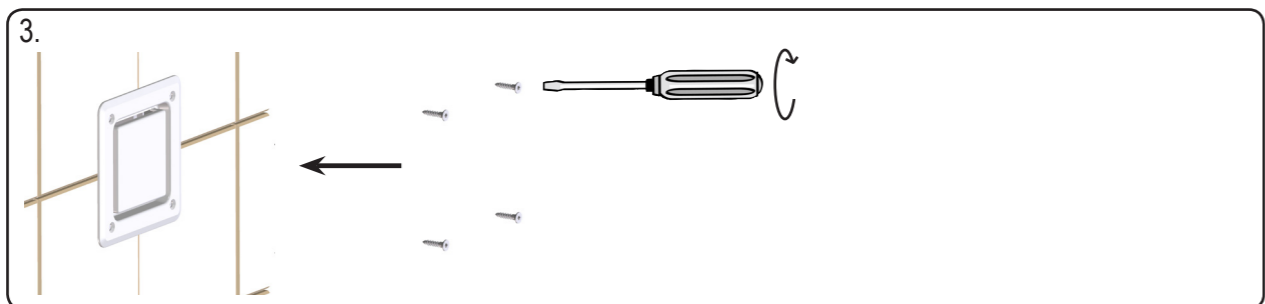

HL905.2V

D ABDECKUNG VERSCHRAUBBAR
I PLACCA DI COPERTURA
GB COVER SCREW-MOUNTABLE
TR VIDALANABILIR KAPAK

CZ/SK POHLEDOVÝ KRYT PŘÍŠROBOVANÝ
HR POKLOPAC PRIČVRŠČEN VIJCIMA
H CSAVARRAL RÖGZÍTHETŐ ELŐLAP
PL POKRYWA PRZYKRĘCANA

SLO POKROV ZA PRIVIJAČENJE
RO CAPAC CU FIXARE IN SURUBURI
RUS КРЫШКА
BUL КАПАК С ВИНТОБЕ

22.06.2014

HL905.2V

D ABDECKUNG VERSCHRAUBBAR
I PLACCA DI COPERTURA
GB COVER SCREW-MOUNTABLE
TR VIDALANABILIR KAPAK