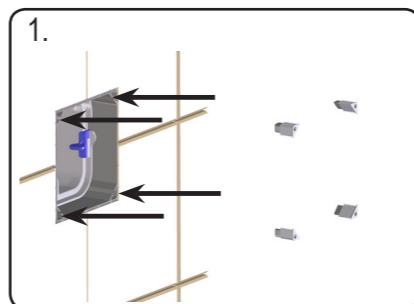

22.06.2014

HL905.2V

D ABDECKUNG VERSCHRAUBBAR
I PLACCA DI COPERTURA
GB COVER SCREW-MOUNTABLE
TR VIDALANABILIR KAPAK

CZ/SK POHLEDOVÝ KRYT PŘÍŠROBOVANÝ
HR POKLOPAC PRIČVRŠČEN VIJCIMA
H CSAVARRAL RÖGZÍTHETŐ ELŐLAP
PL POKRYWA PRZYKRĘCANA

SLO POKROV ZA PRIVIJAČENJE
RO CAPAC CU FIXARE IN SURUBURI
RUS КРЫШКА
BUL КАПАК С ВИНТОБЕ

22.06.2014

HL905.2V

D ABDECKUNG VERSCHRAUBBAR
I PLACCA DI COPERTURA
GB COVER SCREW-MOUNTABLE
TR VIDALANABILIR KAPAK